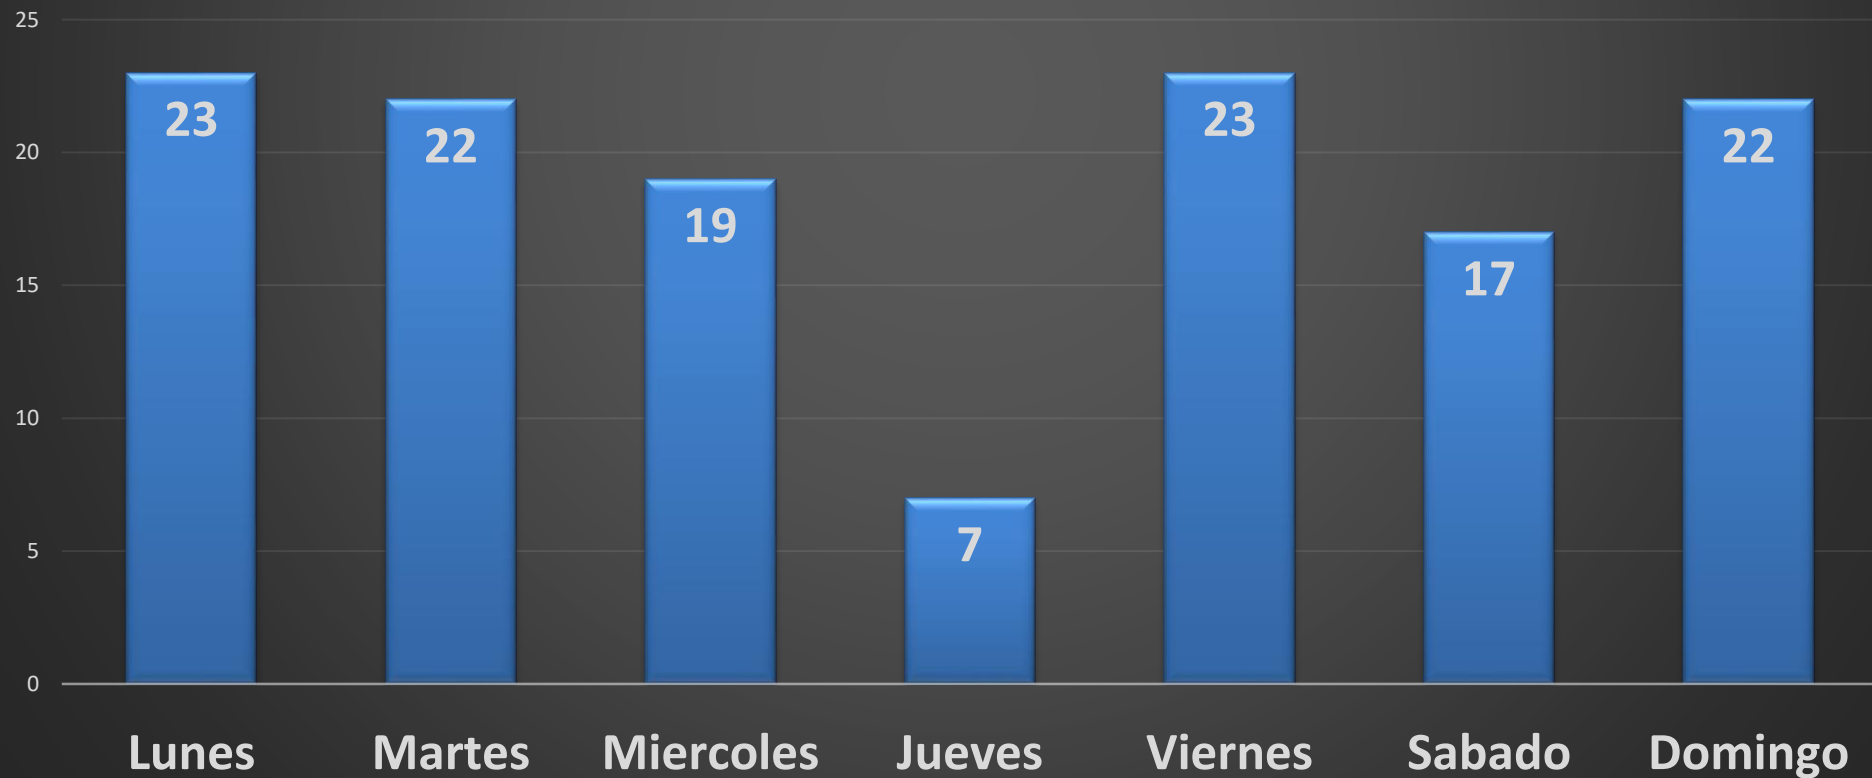

**DEPARTAMENTO DE ESTADISTICAS Y CARTOGRAFIA, P.N.**  
**ROBO DE ARMAS DE FUEGO POR PROVINCIA**  
**1 DE JULIO AL 30 DE SEPTIEMBRE 2019**

<b>PROVINCIA</b>	<b>TOTAL</b>
Azua	0
Bahoruco	0
Barahona	8
Dajabon	0
Distrito Nacional	17
Duarte	5
El Seibo	1
Elias Piña	1
Espailat	0
Hato Mayor	0
Hermanas Mirabal	1
Independencia	0
La Altagracia	18
La Romana	6
La Vega	3
Maria Trinidad Sanchez	3
Monseñor Nouel	2
Monte Plata	4
Montecristi	0
Pedernales	0
Peravia	1
Puerto Plata	6
Samana	1
San Cristobal	4
San Jose de Ocoa	0
San Juan	5
San Pedro	1
Sanchez Ramirez	0
Santiago	3
Santiago Rodriguez	0
Santo Domingo	41
Valverde	4
<b>TOTAL GENERAL</b>	<b>133</b>

**DEPARTAMENTO DE ESTADISTICAS Y CARTOGRAFIA, P.N.  
ROBO DE ARMAS DE FUEGO SEGUN EL DIA DE SEMANA  
1 DE JULIO AL 30 DE SEPTIEMBRE 2019**

**DEPARTAMENTO DE ESTADISTICAS Y CARTOGRAFIA, P.N.  
ROBO DE ARMAS DE FUEGO SEGUN EL DIA DE SEMANA  
1 DE JULIO AL 30 DE SEPTIEMBRE 2019**

**DEPARTAMENTO DE ESTADISTICAS Y CARTOGRAFIA, P.N.  
ROBO DE ARMAS DE FUEGO SEGUN EL RANGO DE HORA  
1 DE JULIO AL 30 DE SEPTIEMBRE 2019**

**DEPARTAMENTO DE ESTADISTICAS Y CARTOGRAFIA, P.N.  
ROBO DE ARMAS DE FUEGO SEGUN EL RANGO DE HORAS  
1 DE JULIO AL 30 DE SEPTIEMBRE 2019**