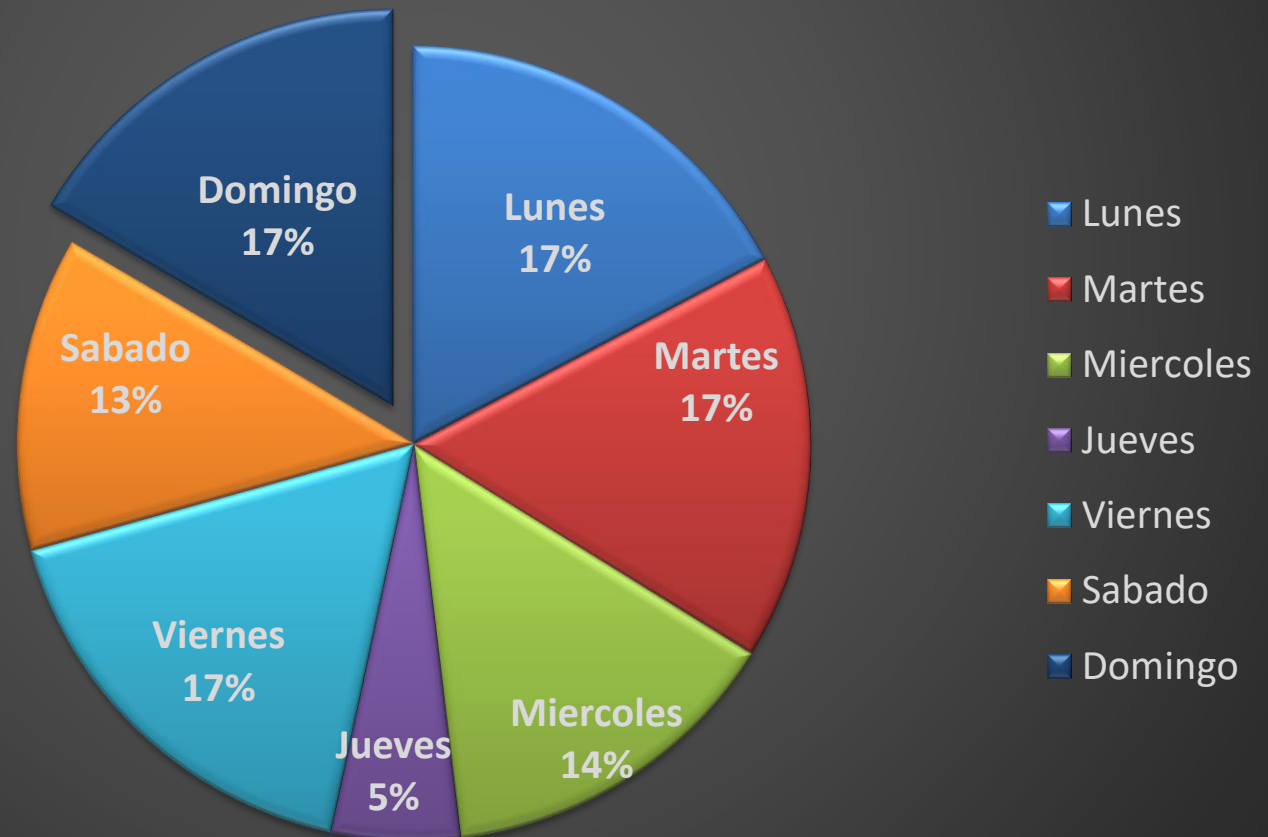

**DEPARTAMENTO DE ESTADISTICAS Y CARTOGRAFIA, P.N.**  
**ROBO DE ARMAS DE FUEGO POR PROVINCIA**  
**1 DE JULIO AL 30 DE SEPTIEMBRE 2019**

<b>PROVINCIA</b>	<b>TOTAL</b>
Azua	0
Bahoruco	0
Barahona	8
Dajabon	0
Distrito Nacional	17
Duarte	5
El Seibo	1
Elias Piña	1
Espailat	0
Hato Mayor	0
Hermanas Mirabal	1
Independencia	0
La Altagracia	18
La Romana	6
La Vega	3
Maria Trinidad Sanchez	3
Monseñor Nouel	2
Monte Plata	4
Montecristi	0
Pedernales	0
Peravia	1
Puerto Plata	6
Samana	1
San Cristobal	4
San Jose de Ocoa	0
San Juan	5
San Pedro	1
Sanchez Ramirez	0
Santiago	3
Santiago Rodriguez	0
Santo Domingo	41
Valverde	4
<b>TOTAL GENERAL</b>	<b>133</b>

**DEPARTAMENTO DE ESTADISTICAS Y CARTOGRAFIA, P.N.  
ROBO DE ARMAS DE FUEGO SEGUN EL DIA DE SEMANA  
1 DE JULIO AL 30 DE SEPTIEMBRE 2019**

**DEPARTAMENTO DE ESTADISTICAS Y CARTOGRAFIA, P.N.  
ROBO DE ARMAS DE FUEGO SEGUN EL DIA DE SEMANA  
1 DE JULIO AL 30 DE SEPTIEMBRE 2019**