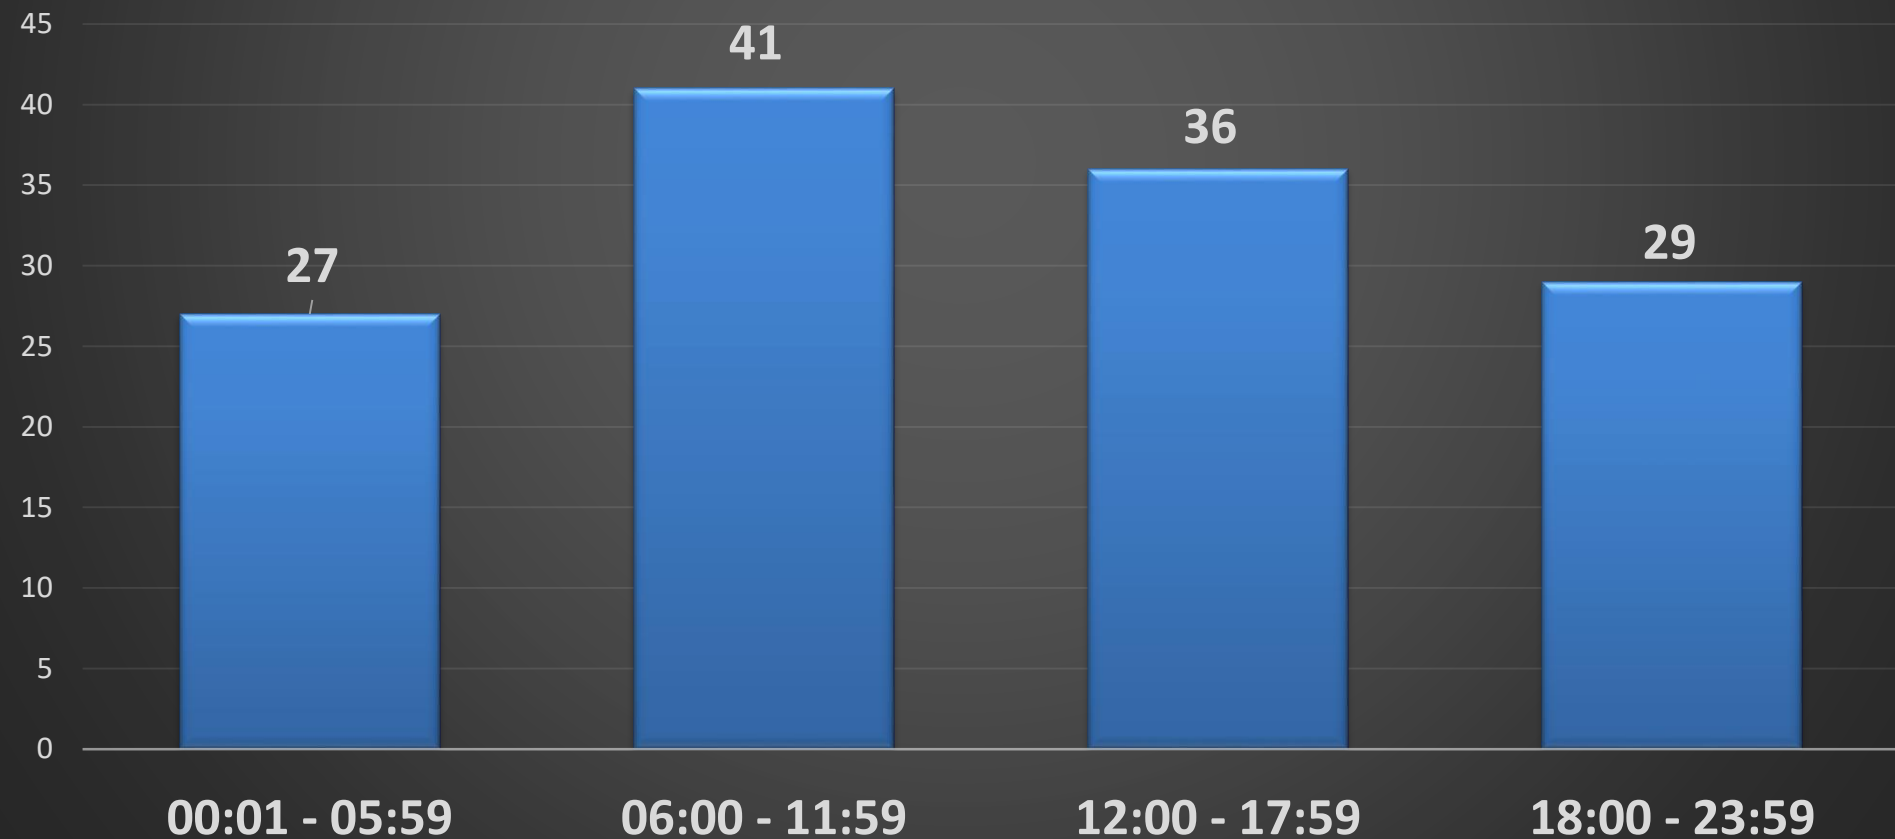

**DEPARTAMENTO DE ESTADISTICAS Y CARTOGRAFIA, P.N.**  
**ROBO DE ARMAS DE FUEGO POR PROVINCIA**  
**1 DE JULIO AL 30 DE SEPTIEMBRE 2019**

<b>PROVINCIA</b>	<b>TOTAL</b>
Azua	0
Bahoruco	0
Barahona	8
Dajabon	0
Distrito Nacional	17
Duarte	5
El Seibo	1
Elias Piña	1
Espailat	0
Hato Mayor	0
Hermanas Mirabal	1
Independencia	0
La Altagracia	18
La Romana	6
La Vega	3
Maria Trinidad Sanchez	3
Monseñor Nouel	2
Monte Plata	4
Montecristi	0
Pedernales	0
Peravia	1
Puerto Plata	6
Samana	1
San Cristobal	4
San Jose de Ocoa	0
San Juan	5
San Pedro	1
Sanchez Ramirez	0
Santiago	3
Santiago Rodriguez	0
Santo Domingo	41
Valverde	4
<b>TOTAL GENERAL</b>	<b>133</b>

**DEPARTAMENTO DE ESTADISTICAS Y CARTOGRAFIA, P.N.  
ROBO DE ARMAS DE FUEGO SEGUN EL DIA DE SEMANA  
1 DE JULIO AL 30 DE SEPTIEMBRE 2019**

**DEPARTAMENTO DE ESTADISTICAS Y CARTOGRAFIA, P.N.  
ROBO DE ARMAS DE FUEGO SEGUN EL DIA DE SEMANA  
1 DE JULIO AL 30 DE SEPTIEMBRE 2019**

**DEPARTAMENTO DE ESTADISTICAS Y CARTOGRAFIA, P.N.  
ROBO DE ARMAS DE FUEGO SEGUN EL RANGO DE HORA  
1 DE JULIO AL 30 DE SEPTIEMBRE 2019**

**DEPARTAMENTO DE ESTADISTICAS Y CARTOGRAFIA, P.N.  
ROBO DE ARMAS DE FUEGO SEGUN EL RANGO DE HORAS  
1 DE JULIO AL 30 DE SEPTIEMBRE 2019**