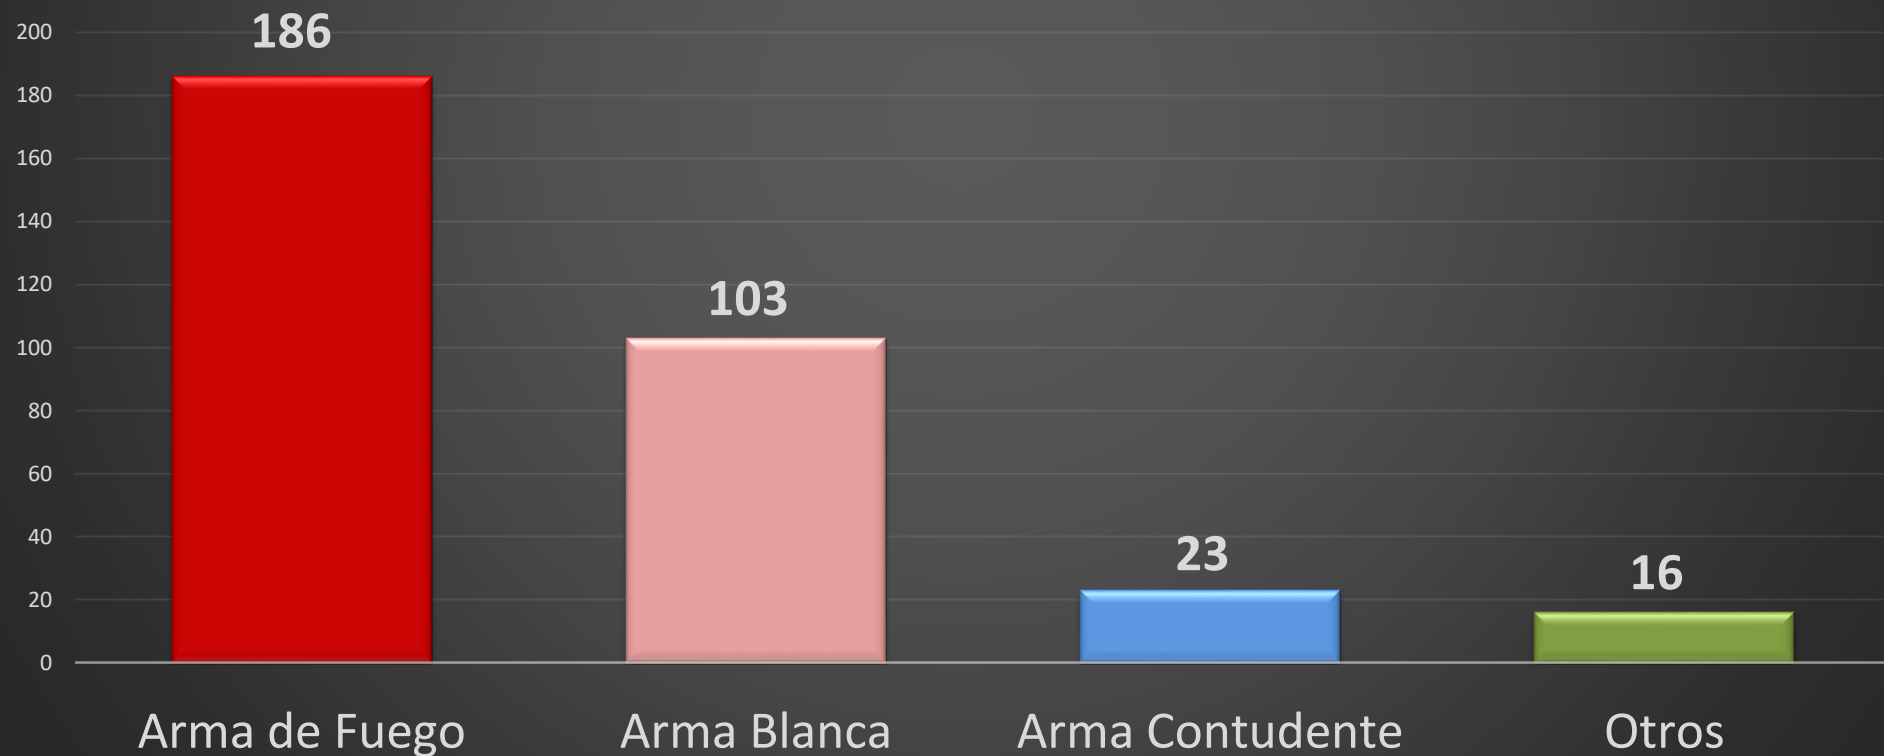

DEPARTAMENTO DE INFORMACION Y ESTADISTICAS, P.N.
HOMICIDIOS SEGUN EL TIPO DE ARMA UTILIZADA
1 DE ENERO AL 31 DE MARZO 2018