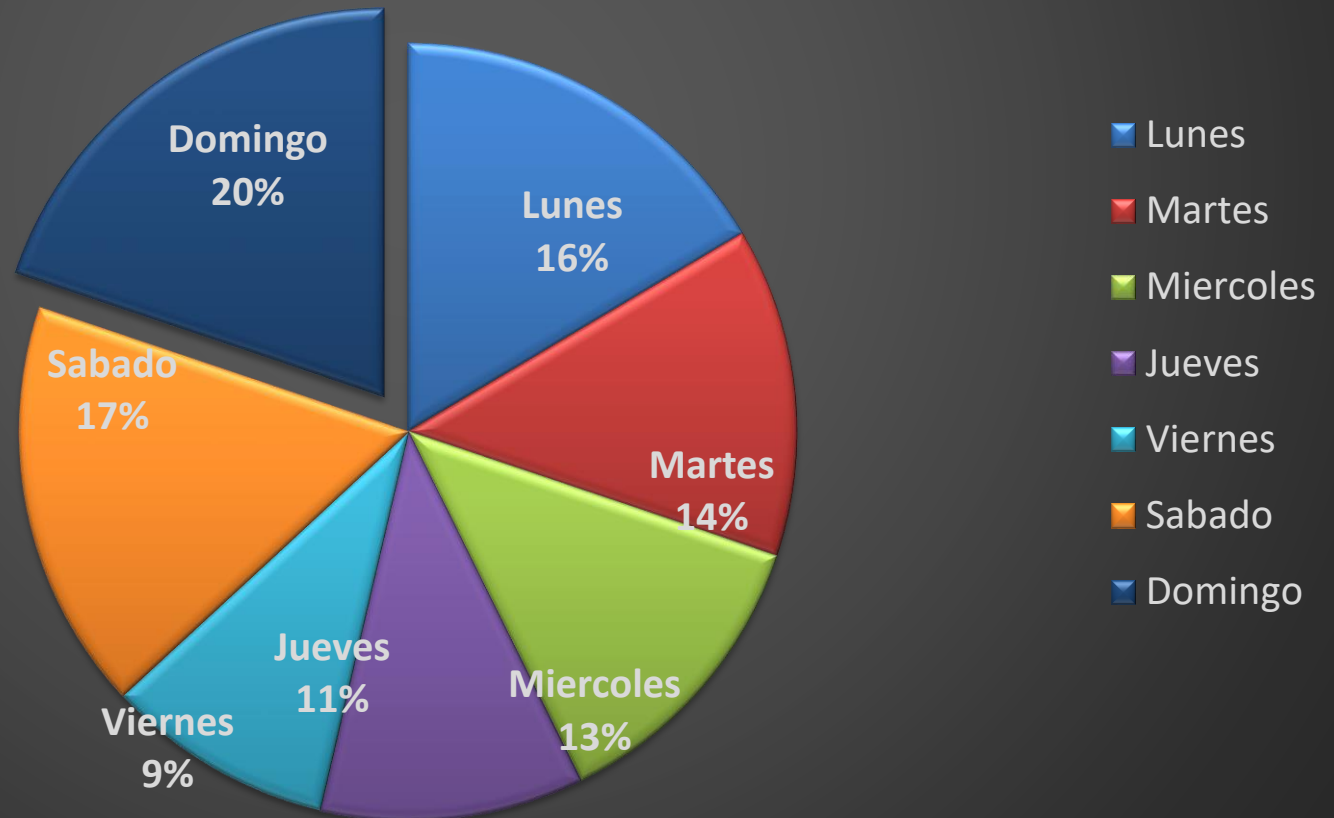

DEPARTAMENTO DE INFORMACION Y ESTADISTICAS, P.N.
HOMICIDIOS POR PROVINCIA
1 DE ENERO AL 31 DE MARZO 2018

PROVINCIA	TOTAL
Azua	9
Bahoruco	2
Barahona	8
Dajabon	2
Distrito Nacional	36
Duarte	12
El Seibo	2
Elias Piña	4
Espailat	10
Hato Mayor	4
Hermanas Mirabal	1
Independencia	2
La Altagracia	22
La Romana	11
La Vega	17
Maria Trinidad Sanchez	8
Monseñor Nouel	5
Monte Plata	3
Montecristi	4
Pedernales	4
Peravia	8
Puerto Plata	4
Samana	4
San Cristobal	17
San Jose de Ocoa	0
San Juan	8
San Pedro	9
Sanchez Ramirez	3
Santiago	31
Santiago Rodriguez	1
Santo Domingo	74
Valverde	3
TOTAL GENERAL	328

**DEPARTAMENTO DE INFORMACION Y ESTADISTICAS, P.N.
HOMICIDIOS SEGUN EL DIA DE SEMANA
1 DE ENERO AL 31 DE MARZO 2018**

**DEPARTAMENTO DE INFORMACION Y ESTADISTICAS, P.N.
HOMICIDIOS SEGUN EL DIA DE SEMANA
1 DE ENERO AL 31 DE MARZO 2018**