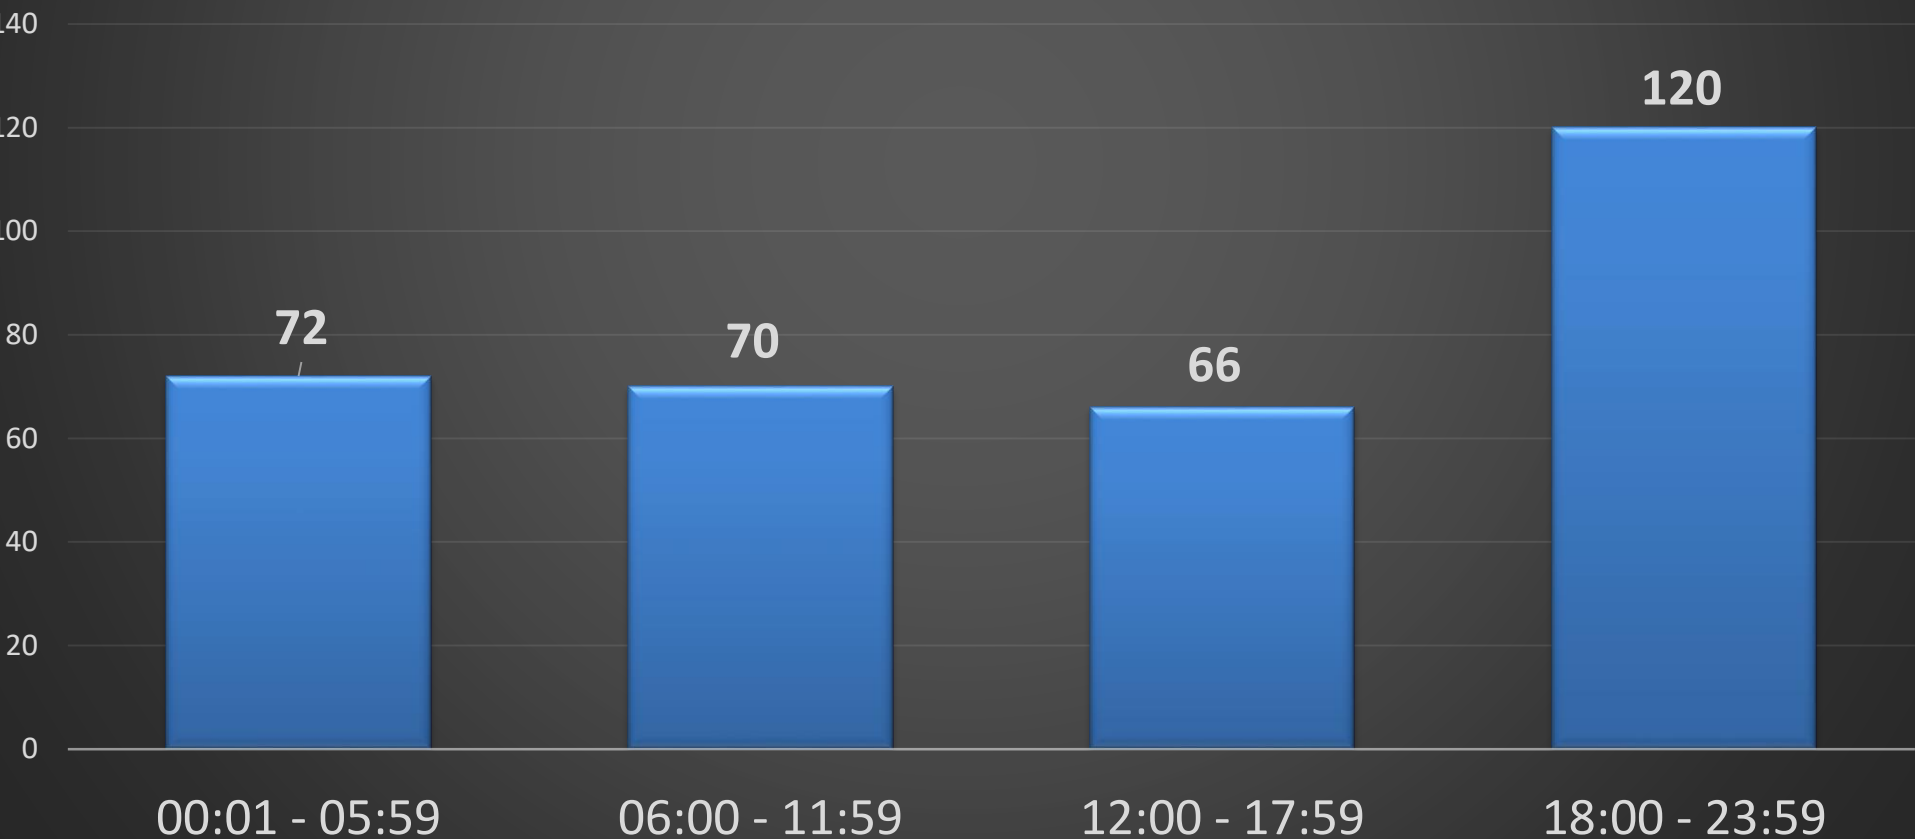

DEPARTAMENTO DE INFORMACION Y ESTADISTICAS, P.N.
HOMICIDIOS POR PROVINCIA
1 DE ENERO AL 31 DE MARZO 2018

PROVINCIA	TOTAL
Azua	9
Bahoruco	2
Barahona	8
Dajabon	2
Distrito Nacional	36
Duarte	12
El Seibo	2
Elias Piña	4
Espailat	10
Hato Mayor	4
Hermanas Mirabal	1
Independencia	2
La Altagracia	22
La Romana	11
La Vega	17
Maria Trinidad Sanchez	8
Monseñor Nouel	5
Monte Plata	3
Montecristi	4
Pedernales	4
Peravia	8
Puerto Plata	4
Samana	4
San Cristobal	17
San Jose de Ocoa	0
San Juan	8
San Pedro	9
Sanchez Ramirez	3
Santiago	31
Santiago Rodriguez	1
Santo Domingo	74
Valverde	3
TOTAL GENERAL	328

**DEPARTAMENTO DE INFORMACION Y ESTADISTICAS, P.N.
HOMICIDIOS SEGUN EL DIA DE SEMANA
1 DE ENERO AL 31 DE MARZO 2018**

**DEPARTAMENTO DE INFORMACION Y ESTADISTICAS, P.N.
HOMICIDIOS SEGUN EL DIA DE SEMANA
1 DE ENERO AL 31 DE MARZO 2018**

**DEPARTAMENTO DE INFORMACION Y ESTADISTICAS, P.N.
HOMICIDIOS SEGUN EL RANGO DE HORA
1 DE ENERO AL 31 DE MARZO 2018**

**DEPARTAMENTO DE INFORMACION Y ESTADISTICAS, P.N.
HOMICIDIOS SEGUN EL RANGO DE HORA
1 DE ENERO AL 31 DE MARZO 2018**