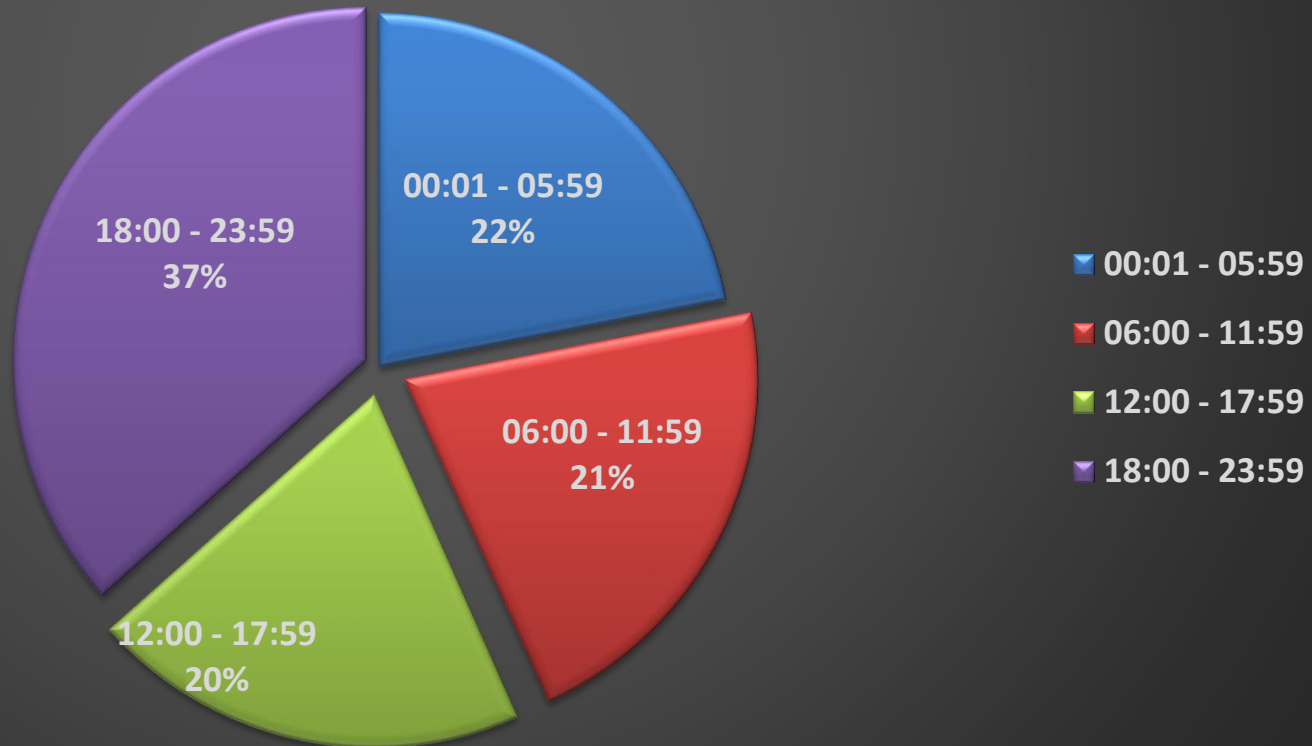

DEPARTAMENTO DE INFORMACION Y ESTADISTICAS, P.N.
HOMICIDIOS POR PROVINCIA
1 DE ENERO AL 31 DE MARZO 2018

PROVINCIA	TOTAL
Azua	9
Bahoruco	2
Barahona	8
Dajabon	2
Distrito Nacional	36
Duarte	12
El Seibo	2
Elias Piña	4
Espailat	10
Hato Mayor	4
Hermanas Mirabal	1
Independencia	2
La Altagracia	22
La Romana	11
La Vega	17
Maria Trinidad Sanchez	8
Monseñor Nouel	5
Monte Plata	3
Montecristi	4
Pedernales	4
Peravia	8
Puerto Plata	4
Samana	4
San Cristobal	17
San Jose de Ocoa	0
San Juan	8
San Pedro	9
Sanchez Ramirez	3
Santiago	31
Santiago Rodriguez	1
Santo Domingo	74
Valverde	3
TOTAL GENERAL	328

**DEPARTAMENTO DE INFORMACION Y ESTADISTICAS, P.N.
HOMICIDIOS SEGUN EL DIA DE SEMANA
1 DE ENERO AL 31 DE MARZO 2018**

**DEPARTAMENTO DE INFORMACION Y ESTADISTICAS, P.N.
HOMICIDIOS SEGUN EL DIA DE SEMANA
1 DE ENERO AL 31 DE MARZO 2018**

**DEPARTAMENTO DE INFORMACION Y ESTADISTICAS, P.N.
HOMICIDIOS SEGUN EL RANGO DE HORA
1 DE ENERO AL 31 DE MARZO 2018**

**DEPARTAMENTO DE INFORMACION Y ESTADISTICAS, P.N.
HOMICIDIOS SEGUN EL RANGO DE HORA
1 DE ENERO AL 31 DE MARZO 2018**