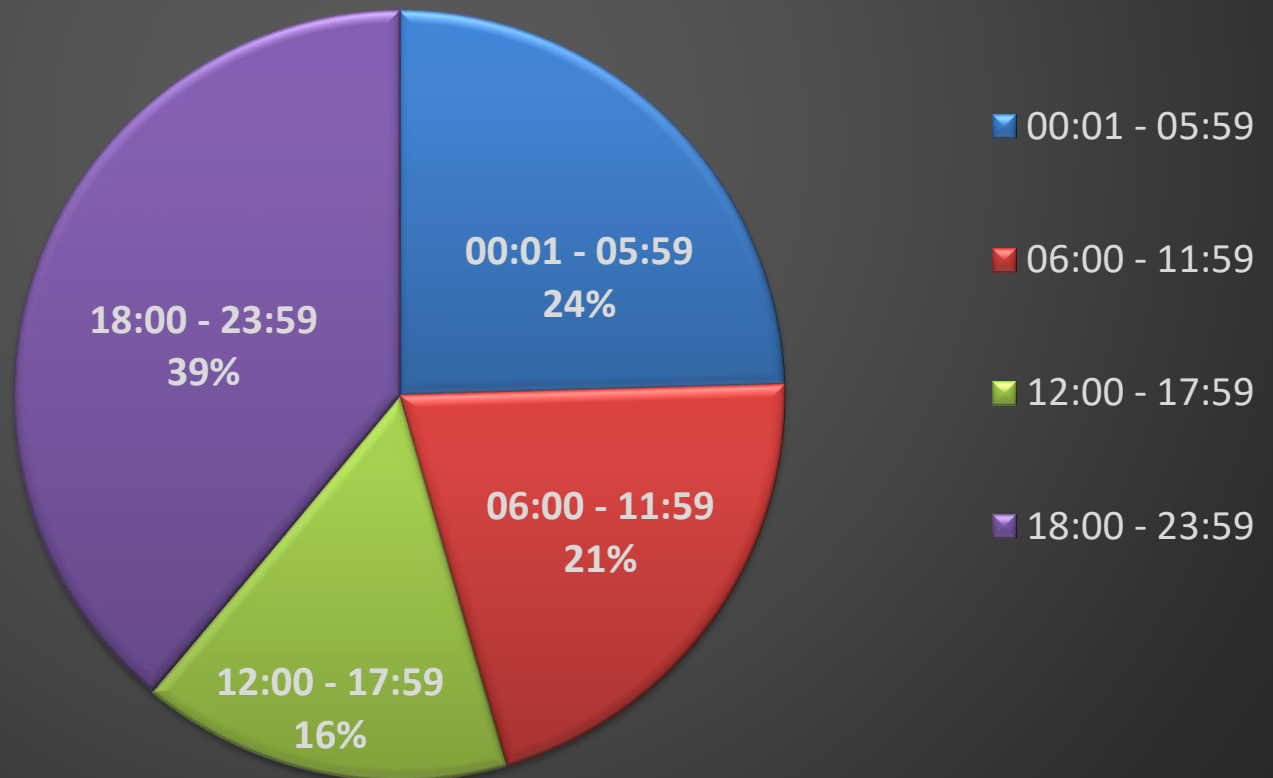

DEPARTAMENTO DE ESTADISTICAS Y CARTOGRAFIA, P.N.
HOMICIDIOS POR PROVINCIA
1 DE OCTUBRE AL 31 DE DICIEMBRE 2018

PROVINCIA	TOTAL
Azua	4
Bahoruco	5
Barahona	8
Dajabon	2
Distrito Nacional	45
Duarte	13
El Seibo	3
Elias Piña	3
Espaillat	7
Hato Mayor	2
Hermanas Mirabal	3
Independencia	3
La Altagracia	13
La Romana	11
La Vega	13
Maria Trinidad Sanchez	3
Monseñor Nouel	2
Monte Plata	2
Montecristi	2
Pedernales	1
Peravia	8
Puerto Plata	5
Samana	2
San Cristobal	11
San Jose de Ocoa	2
San Juan	8
San Pedro	14
Sanchez Ramirez	0
Santiago	45
Santiago Rodriguez	3
Santo Domingo	87
Valverde	4
TOTAL GENERAL	334

**DEPARTAMENTO DE ESTADISTICAS Y CARTOGRAFIA, P.N.
HOMICIDIOS SEGUN EL DIA DE SEMANA
1 DE OCTUBRE AL 31 DE DICIEMBRE 2018**

**DEPARTAMENTO DE ESTADISTICAS Y CARTOGRAFIA, P.N.
HOMICIDIOS SEGUN EL DIA DE SEMANA
1 DE OCTUBRE AL 31 DE DICIEMBRE 2018**

**DEPARTAMENTO DE ESTADISTICAS Y CARTOGRAFIA, P.N.
HOMICIDIOS SEGUN EL RANGO DE HORA
1 DE OCTUBRE AL 31 DE DICIEMBRE 2018**

**DEPARTAMENTO DE ESTADISTICAS, P.N.
HOMICIDIOS SEGUN EL RANGO DE HORAS
1 DE OCTUBRE AL 31 DE DICIEMBRE 2018**