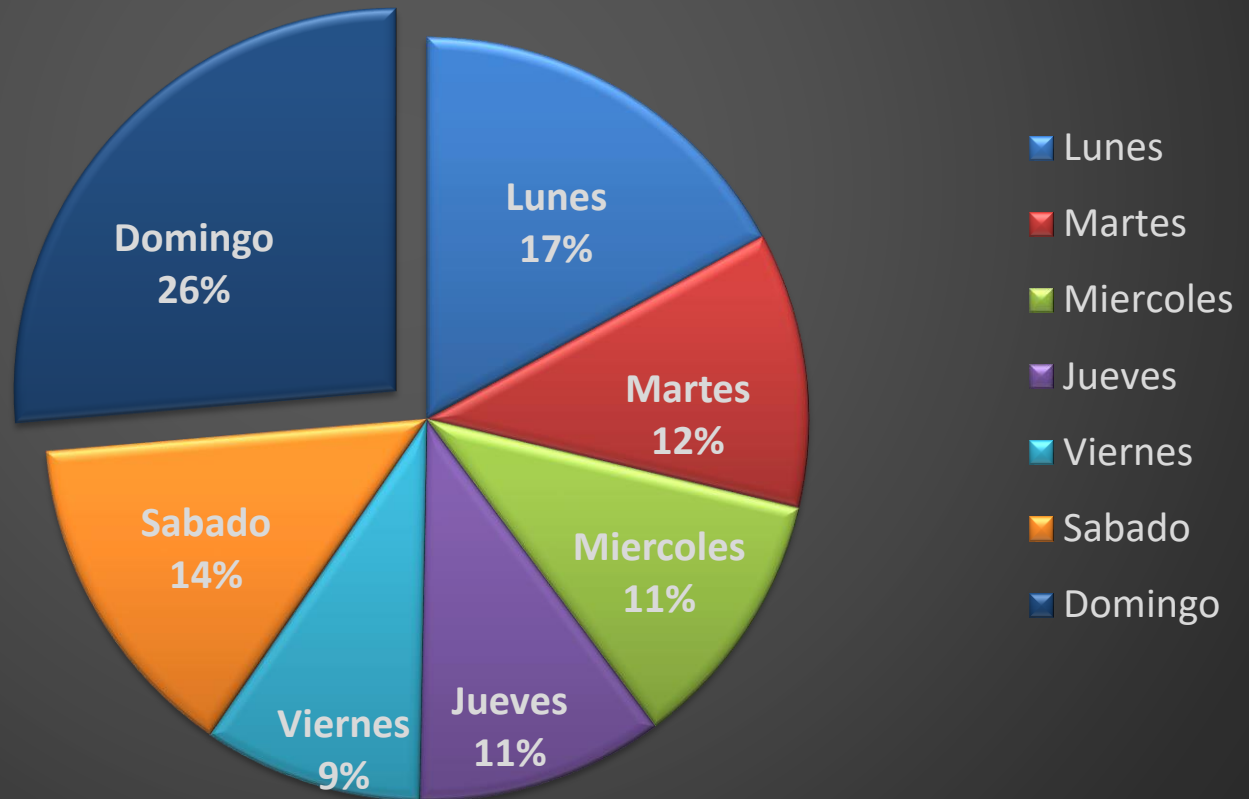

DEPARTAMENTO DE ESTADISTICAS Y CARTOGRAFIA, P.N.
HOMICIDIOS POR PROVINCIA
1 DE OCTUBRE AL 31 DE DICIEMBRE 2018

PROVINCIA	TOTAL
Azua	4
Bahoruco	5
Barahona	8
Dajabon	2
Distrito Nacional	45
Duarte	13
El Seibo	3
Elias Piña	3
Espaillat	7
Hato Mayor	2
Hermanas Mirabal	3
Independencia	3
La Altagracia	13
La Romana	11
La Vega	13
Maria Trinidad Sanchez	3
Monseñor Nouel	2
Monte Plata	2
Montecristi	2
Pedernales	1
Peravia	8
Puerto Plata	5
Samana	2
San Cristobal	11
San Jose de Ocoa	2
San Juan	8
San Pedro	14
Sanchez Ramirez	0
Santiago	45
Santiago Rodriguez	3
Santo Domingo	87
Valverde	4
TOTAL GENERAL	334

**DEPARTAMENTO DE ESTADISTICAS Y CARTOGRAFIA, P.N.
HOMICIDIOS SEGUN EL DIA DE SEMANA
1 DE OCTUBRE AL 31 DE DICIEMBRE 2018**

**DEPARTAMENTO DE ESTADISTICAS Y CARTOGRAFIA, P.N.
HOMICIDIOS SEGUN EL DIA DE SEMANA
1 DE OCTUBRE AL 31 DE DICIEMBRE 2018**