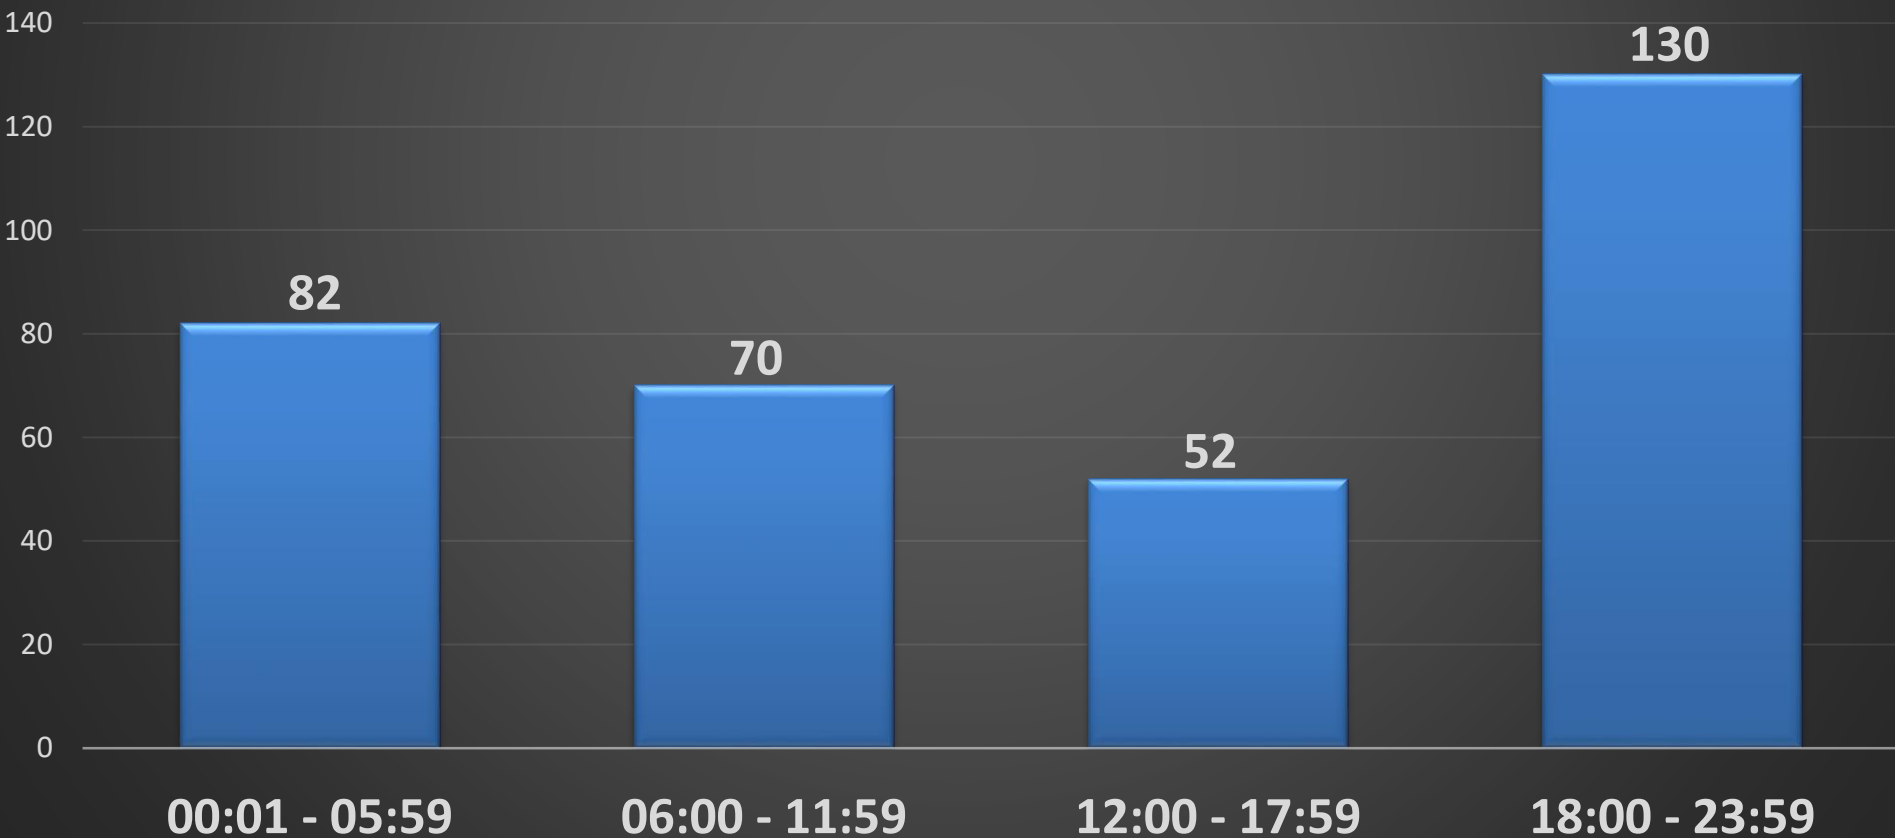

DEPARTAMENTO DE ESTADISTICAS Y CARTOGRAFIA, P.N.
HOMICIDIOS POR PROVINCIA
1 DE OCTUBRE AL 31 DE DICIEMBRE 2018

PROVINCIA	TOTAL
Azua	4
Bahoruco	5
Barahona	8
Dajabon	2
Distrito Nacional	45
Duarte	13
El Seibo	3
Elias Piña	3
Espaillat	7
Hato Mayor	2
Hermanas Mirabal	3
Independencia	3
La Altagracia	13
La Romana	11
La Vega	13
Maria Trinidad Sanchez	3
Monseñor Nouel	2
Monte Plata	2
Montecristi	2
Pedernales	1
Peravia	8
Puerto Plata	5
Samana	2
San Cristobal	11
San Jose de Ocoa	2
San Juan	8
San Pedro	14
Sanchez Ramirez	0
Santiago	45
Santiago Rodriguez	3
Santo Domingo	87
Valverde	4
TOTAL GENERAL	334

**DEPARTAMENTO DE ESTADISTICAS Y CARTOGRAFIA, P.N.
HOMICIDIOS SEGUN EL DIA DE SEMANA
1 DE OCTUBRE AL 31 DE DICIEMBRE 2018**

**DEPARTAMENTO DE ESTADISTICAS Y CARTOGRAFIA, P.N.
HOMICIDIOS SEGUN EL DIA DE SEMANA
1 DE OCTUBRE AL 31 DE DICIEMBRE 2018**

**DEPARTAMENTO DE ESTADISTICAS Y CARTOGRAFIA, P.N.
HOMICIDIOS SEGUN EL RANGO DE HORA
1 DE OCTUBRE AL 31 DE DICIEMBRE 2018**

**DEPARTAMENTO DE ESTADISTICAS, P.N.
HOMICIDIOS SEGUN EL RANGO DE HORAS
1 DE OCTUBRE AL 31 DE DICIEMBRE 2018**