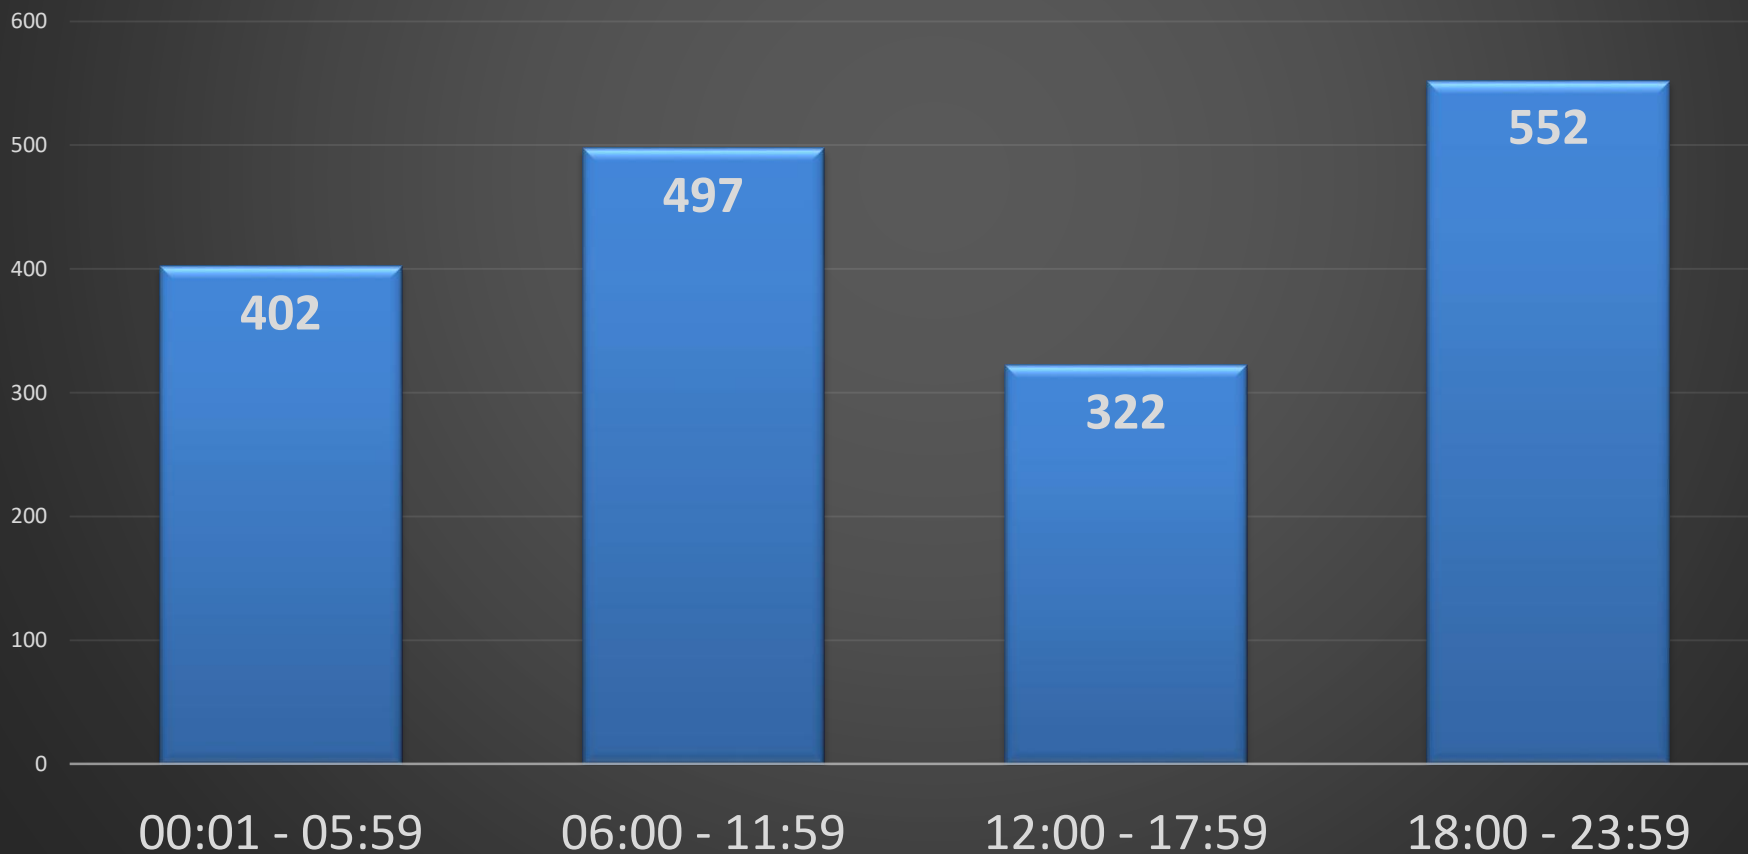

DEPARTAMENTO DE INFORMACION Y ESTADISTICAS, P.N.
MOTOCICLETAS ROBADA POR PROVINCIA
1 DE ENERO AL 31 DE MARZO 2017

PROVINCIA	TOTAL
Azua	2
Bahoruco	1
Barahona	44
Dajabon	1
Distrito Nacional	193
Duarte	69
El Seibo	0
Elias Piña	1
Espailat	66
Hato Mayor	0
Hermanas Mirabal	4
Independencia	1
La Altagracia	169
La Romana	147
La Vega	146
Maria Trinidad Sanchez	2
Monseñor Nouel	110
Monte Plata	2
Montecristi	0
Pedernales	0
Peravia	11
Puerto Plata	25
Samana	3
San Cristobal	76
San Jose de Ocoa	0
San Juan	43
San Pedro	3
Sanchez Ramirez	7
Santiago	190
Santiago Rodriguez	1
Santo Domingo	439
Valverde	17
TOTAL GENERAL	1,773

**DEPARTAMENTO DE INFORMACION Y ESTADISTICAS, P.N.
ROBO DE VEHICULO DE DOS RUEDAS SEGUN EL DIA DE SEMANA
1 DE ENERO AL 31 DE MARZO 2017
TOTAL:1,773**

**DEPARTAMENTO DE INFORMACION Y ESTADISTICAS, P.N.
ROBO DE VEHICULO DE DOS RUEDAS SEGUN EL DIA DE SEMANA
1 DE ENERO AL 31 DE MARZO 2017
TOTAL:1,773**

**DEPARTAMENTO DE INFORMACION Y ESTADISTICAS, P.N.
ROBO DE VEHICULO DE DOS RUEDAS SEGUN EL RANGO DE HORA
1 DE ENERO AL 31 DE MARZO 2017
TOTAL:1,773**

**DEPARTAMENTO DE INFORMACION Y ESTADISTICAS, P.N.
ROBO DE VEHICULO DE DOS RUEDAS SEGUN EL RANGO DE HORA
1 DE ENERO AL 31 DE MARZO 2017
TOTAL:1,773**