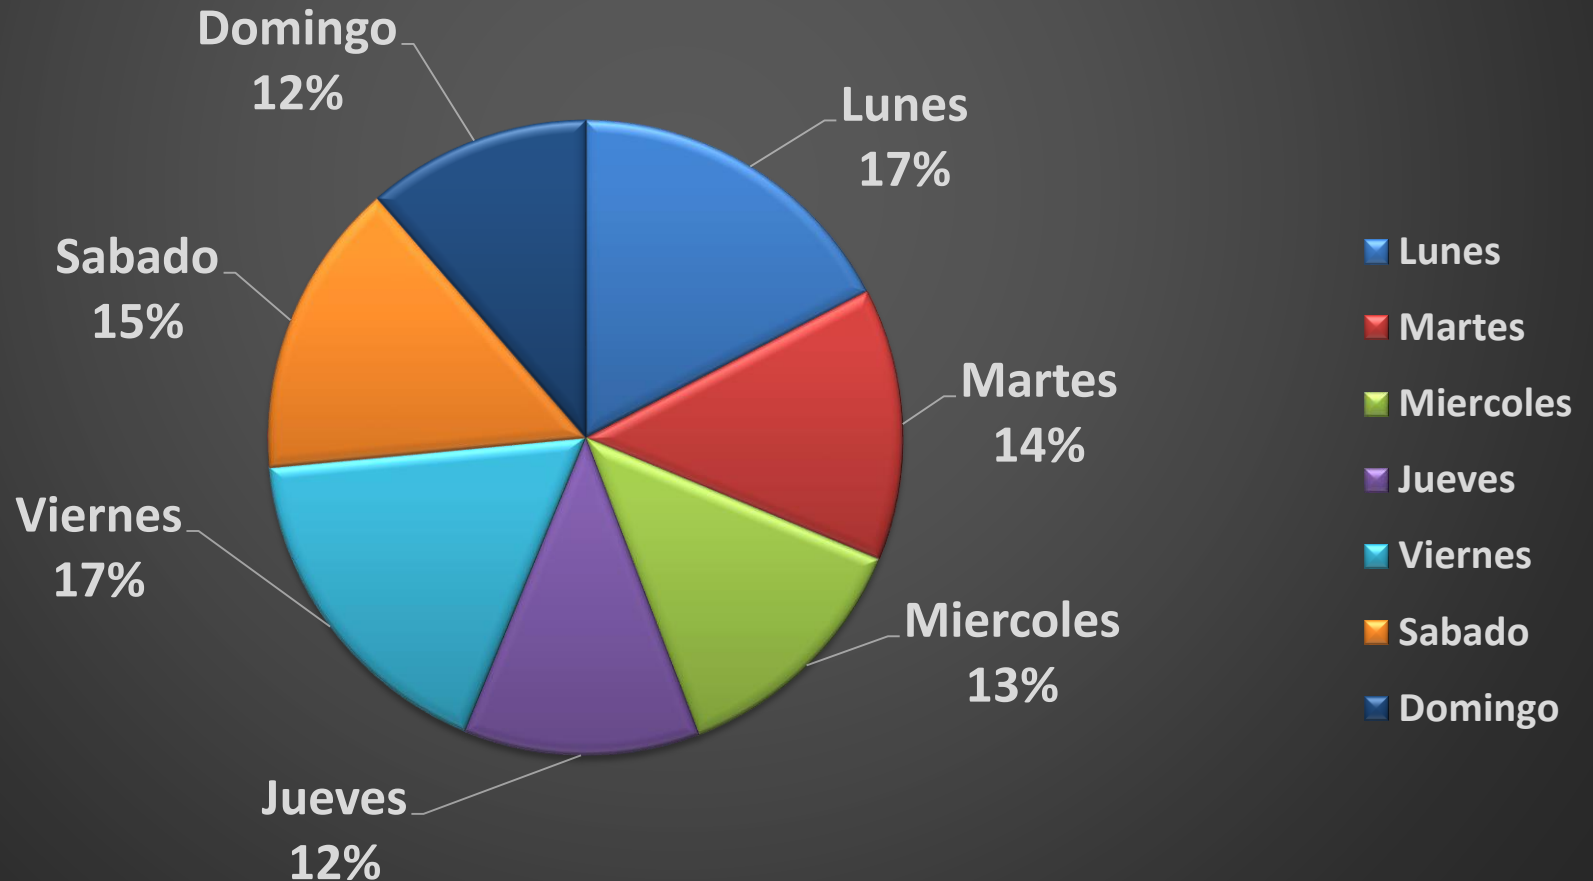

DEPARTAMENTO DE INFORMACION Y ESTADISTICAS, P.N.
MOTOCICLETAS ROBADA POR PROVINCIA
1 DE ENERO AL 31 DE MARZO 2017

PROVINCIA	TOTAL
Azua	2
Bahoruco	1
Barahona	44
Dajabon	1
Distrito Nacional	193
Duarte	69
El Seibo	0
Elias Piña	1
Espailat	66
Hato Mayor	0
Hermanas Mirabal	4
Independencia	1
La Altagracia	169
La Romana	147
La Vega	146
Maria Trinidad Sanchez	2
Monseñor Nouel	110
Monte Plata	2
Montecristi	0
Pedernales	0
Peravia	11
Puerto Plata	25
Samana	3
San Cristobal	76
San Jose de Ocoa	0
San Juan	43
San Pedro	3
Sanchez Ramirez	7
Santiago	190
Santiago Rodriguez	1
Santo Domingo	439
Valverde	17
TOTAL GENERAL	1,773

**DEPARTAMENTO DE INFORMACION Y ESTADISTICAS, P.N.
ROBO DE VEHICULO DE DOS RUEDAS SEGUN EL DIA DE SEMANA
1 DE ENERO AL 31 DE MARZO 2017
TOTAL:1,773**

**DEPARTAMENTO DE INFORMACION Y ESTADISTICAS, P.N.
ROBO DE VEHICULO DE DOS RUEDAS SEGUN EL DIA DE SEMANA
1 DE ENERO AL 31 DE MARZO 2017
TOTAL:1,773**

**DEPARTAMENTO DE INFORMACION Y ESTADISTICAS, P.N.
ROBO DE VEHICULO DE DOS RUEDAS SEGUN EL RANGO DE HORA
1 DE ENERO AL 31 DE MARZO 2017
TOTAL:1,773**

**DEPARTAMENTO DE INFORMACION Y ESTADISTICAS, P.N.
ROBO DE VEHICULO DE DOS RUEDAS SEGUN EL RANGO DE HORA
1 DE ENERO AL 31 DE MARZO 2017
TOTAL:1,773**