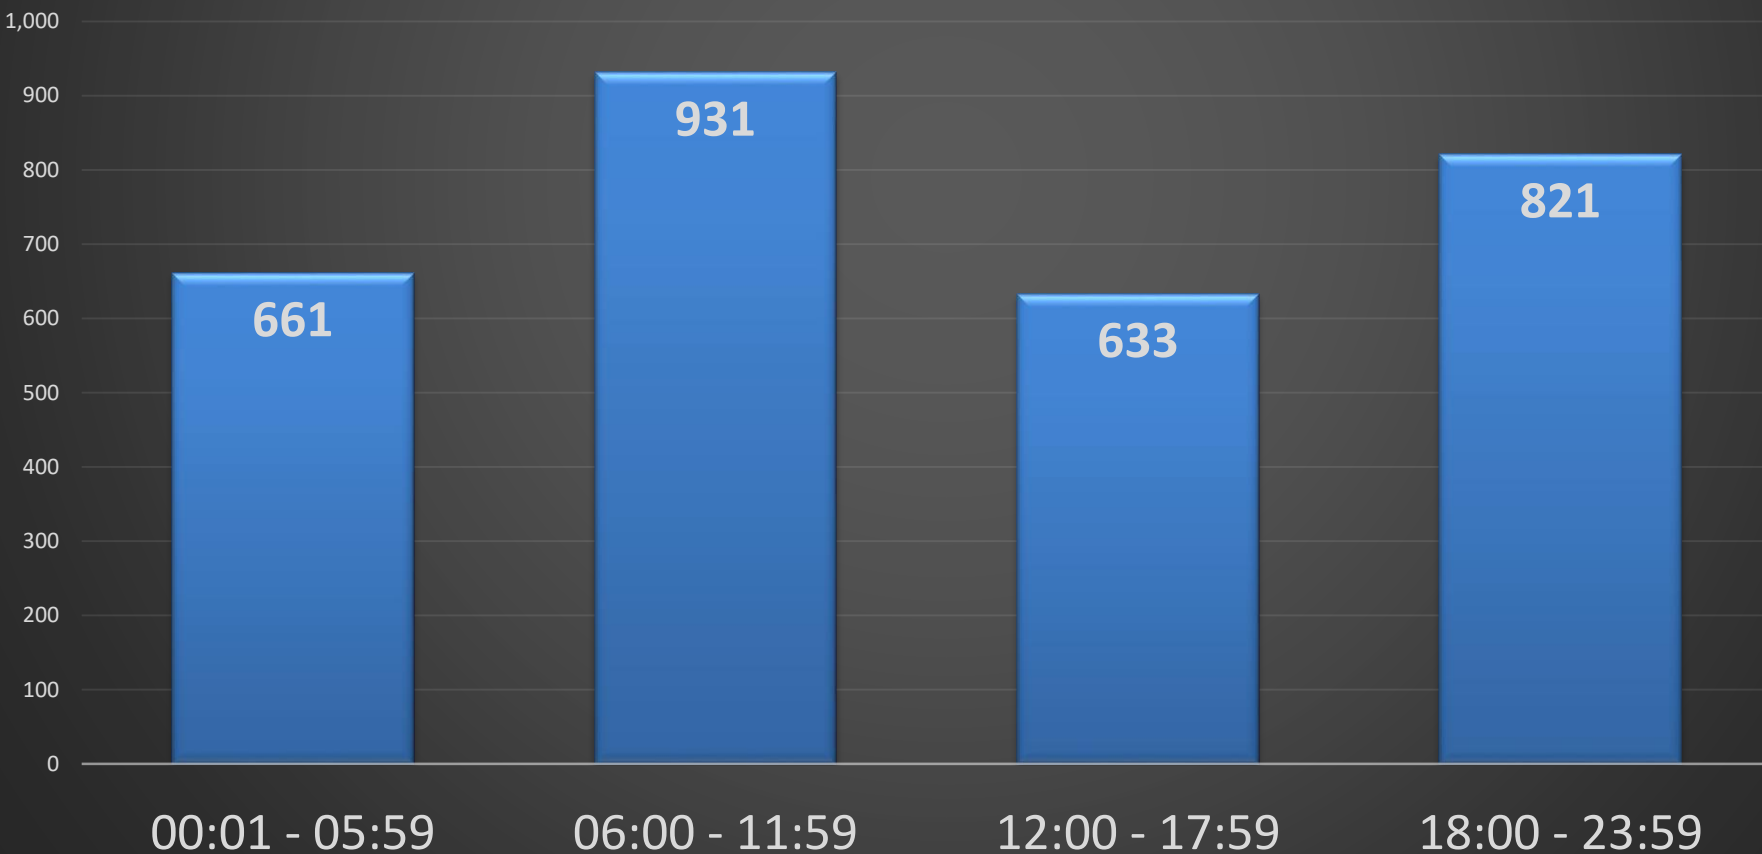

DEPARTAMENTO DE INFORMACION Y ESTADISTICAS, P.N.
MOTOCICLETAS ROBADA POR PROVINCIA
1 DE ENERO AL 30 DE JUNIO DEL 2017

PROVINCIA	TOTAL
Azua	3
Bahoruco	14
Barahona	83
Dajabon	1
Distrito Nacional	316
Duarte	112
El Seibo	0
Elias Piña	3
Españat	128
Hato Mayor	0
Hermanas Mirabal	3
Independencia	1
La Altagracia	255
La Romana	257
La Vega	232
Maria Trinidad Sanchez	3
Monseñor Nouel	165
Monte Plata	2
Montecristi	0
Pedernales	0
Peravia	45
Puerto Plata	42
Samana	4
San Cristobal	132
San Jose de Ocoa	9
San Juan	48
San Pedro	14
Sanchez Ramirez	9
Santiago	299
Santiago Rodriguez	1
Santo Domingo	843
Valverde	22
TOTAL GENERAL	3,046

**DEPARTAMENTO DE INFORMACION Y ESTADISTICAS, P.N.
ROBO DE VEHICULO DE DOS RUEDAS SEGUN EL DIA DE SEMANA
1 DE ENERO AL 30 DE JUNIO 2017**

**DEPARTAMENTO DE INFORMACION Y ESTADISTICAS, P.N.
ROBO DE VEHICULO DE DOS RUEDAS SEGUN EL DIA DE SEMANA
1 DE ENERO AL 30 DE JUNIO 2017**

**DEPARTAMENTO DE INFORMACION Y ESTADISTICAS, P.N.
ROBO DE VEHICULO DE DOS RUEDAS SEGUN EL RANGO DE HORA
1 DE ENERO AL 30 DE JUNIO 2017**

**DEPARTAMENTO DE INFORMACION Y ESTADISTICAS, P.N.
ROBO DE VEHICULO DE DOS RUEDAS SEGUN EL RANGO DE HORA
1 DE ENERO AL 30 DE JUNIO 2017**