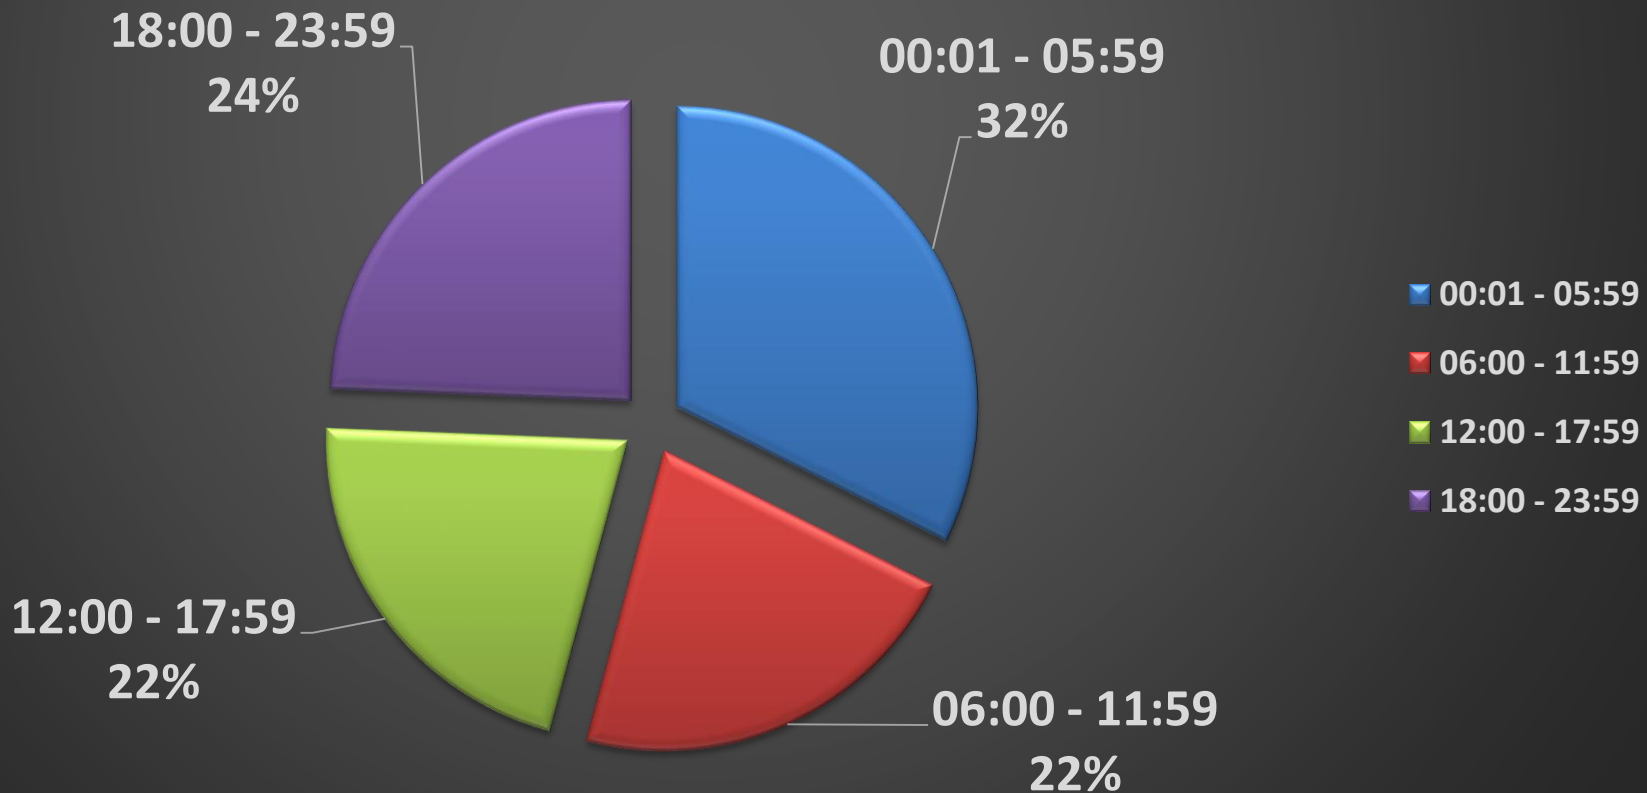

DEPARTAMENTO DE INFORMACION Y ESTADISTICAS, P.N.
VEHICULOS ROBADO POR PROVINCIA
1 DE ENERO AL 30 DE JUNIO 2017

PROVINCIA	TOTAL
Azua	1
Bahoruco	0
Barahona	2
Dajabon	0
Distrito Nacional	73
Duarte	8
El Seibo	0
Elias Piña	1
Espailat	9
Hato Mayor	0
Hermanas Mirabal	3
Independencia	0
La Altagracia	9
La Romana	9
La Vega	16
Maria Trinidad Sanchez	2
Monseñor Nouel	9
Monte Plata	0
Montecristi	1
Pedernales	0
Peravia	0
Puerto Plata	12
Samana	1
San Cristobal	11
San Jose de Ocoa	0
San Juan	0
San Pedro	4
Sanchez Ramirez	1
Santiago	56
Santiago Rodriguez	0
Santo Domingo	83
Valverde	1
TOTAL GENERAL	312

**DEPARTAMENTO DE INFORMACION Y ESTADISTICAS, P.N.
ROBO DE VEHICULO DE CUATRO RUEDAS SEGUN DIA DE SEMANA
1 DE ENERO AL 30 DE JUNIO 2017**

**DEPARTAMENTO DE INFORMACION Y ESTADISTICAS, P.N.
ROBO DE VEHICULO DE CUATRO RUEDAS SEGUN DIA DE SEMANA
1 DE ENERO AL 30 DE JUNIO 2017**

**DEPARTAMENTO DE INFORMACION Y ESTADISTICAS, P.N.
ROBO DE VEHICULO DE CUATRO RUEDAS SEGUN EL RANGO DE HORA
1 DE ENERO AL 30 DE JUNIO 2017**

**DEPARTAMENTO DE INFORMACION Y ESTADISTICAS, P.N.
ROBO DE VEHICULO DE CUATRO RUEDAS SEGUN EL RANGO DE HORA
1 DE ENERO AL 30 DE JUNIO 2017**