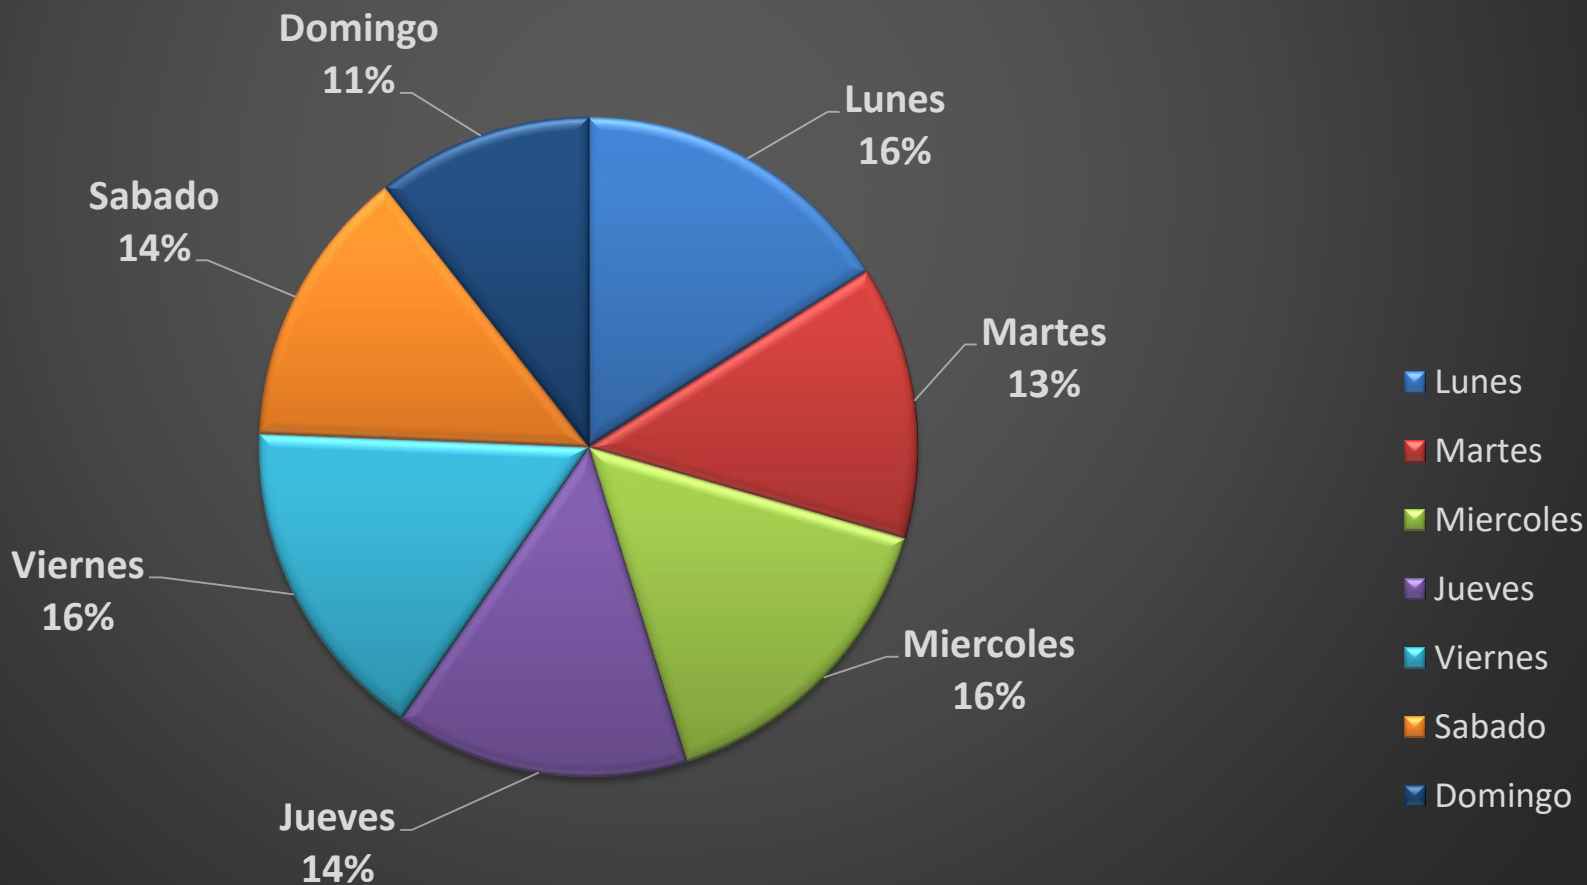

DEPARTAMENTO DE INFORMACION Y ESTADISTICAS, P.N.
VEHICULOS ROBADO POR PROVINCIA
1 DE ENERO AL 30 DE JUNIO 2017

PROVINCIA	TOTAL
Azua	1
Bahoruco	0
Barahona	2
Dajabon	0
Distrito Nacional	73
Duarte	8
El Seibo	0
Elias Piña	1
Espailat	9
Hato Mayor	0
Hermanas Mirabal	3
Independencia	0
La Altagracia	9
La Romana	9
La Vega	16
Maria Trinidad Sanchez	2
Monseñor Nouel	9
Monte Plata	0
Montecristi	1
Pedernales	0
Peravia	0
Puerto Plata	12
Samana	1
San Cristobal	11
San Jose de Ocoa	0
San Juan	0
San Pedro	4
Sanchez Ramirez	1
Santiago	56
Santiago Rodriguez	0
Santo Domingo	83
Valverde	1
TOTAL GENERAL	312

**DEPARTAMENTO DE INFORMACION Y ESTADISTICAS, P.N.
ROBO DE VEHICULO DE CUATRO RUEDAS SEGUN DIA DE SEMANA
1 DE ENERO AL 30 DE JUNIO 2017**

**DEPARTAMENTO DE INFORMACION Y ESTADISTICAS, P.N.
ROBO DE VEHICULO DE CUATRO RUEDAS SEGUN DIA DE SEMANA
1 DE ENERO AL 30 DE JUNIO 2017**