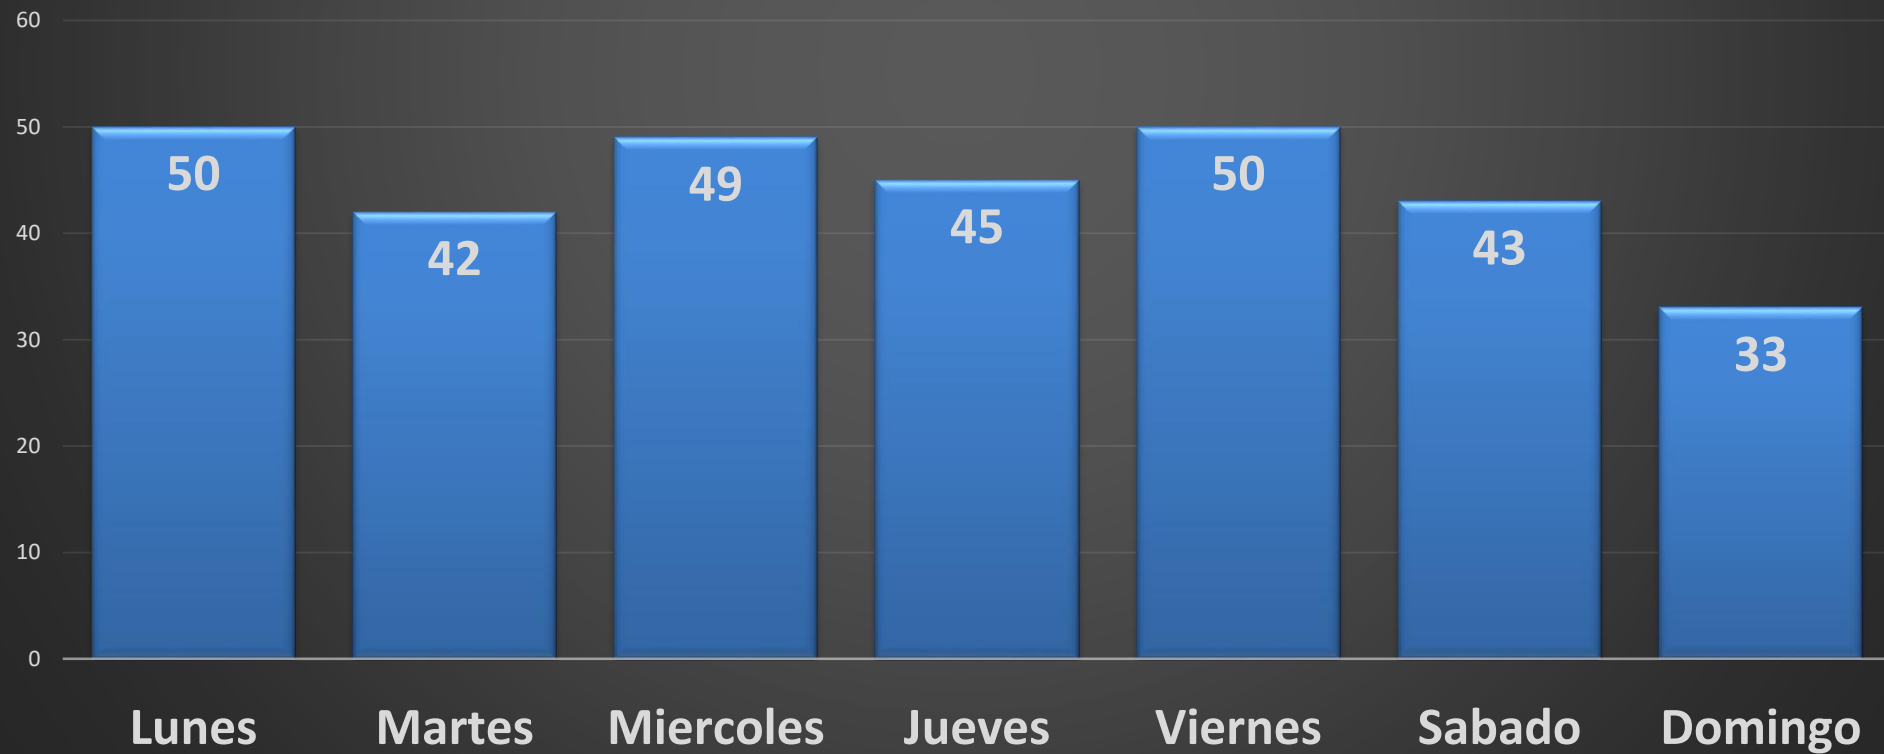

DEPARTAMENTO DE INFORMACION Y ESTADISTICAS, P.N.
VEHICULOS ROBADO POR PROVINCIA
1 DE ENERO AL 30 DE JUNIO 2017

PROVINCIA	TOTAL
Azua	1
Bahoruco	0
Barahona	2
Dajabon	0
Distrito Nacional	73
Duarte	8
El Seibo	0
Elias Piña	1
Espailat	9
Hato Mayor	0
Hermanas Mirabal	3
Independencia	0
La Altagracia	9
La Romana	9
La Vega	16
Maria Trinidad Sanchez	2
Monseñor Nouel	9
Monte Plata	0
Montecristi	1
Pedernales	0
Peravia	0
Puerto Plata	12
Samana	1
San Cristobal	11
San Jose de Ocoa	0
San Juan	0
San Pedro	4
Sanchez Ramirez	1
Santiago	56
Santiago Rodriguez	0
Santo Domingo	83
Valverde	1
TOTAL GENERAL	312

**DEPARTAMENTO DE INFORMACION Y ESTADISTICAS, P.N.
ROBO DE VEHICULO DE CUATRO RUEDAS SEGUN DIA DE SEMANA
1 DE ENERO AL 30 DE JUNIO 2017**

**DEPARTAMENTO DE INFORMACION Y ESTADISTICAS, P.N.
ROBO DE VEHICULO DE CUATRO RUEDAS SEGUN DIA DE SEMANA
1 DE ENERO AL 30 DE JUNIO 2017**

**DEPARTAMENTO DE INFORMACION Y ESTADISTICAS, P.N.
ROBO DE VEHICULO DE CUATRO RUEDAS SEGUN EL RANGO DE HORA
1 DE ENERO AL 30 DE JUNIO 2017**

**DEPARTAMENTO DE INFORMACION Y ESTADISTICAS, P.N.
ROBO DE VEHICULO DE CUATRO RUEDAS SEGUN EL RANGO DE HORA
1 DE ENERO AL 30 DE JUNIO 2017**