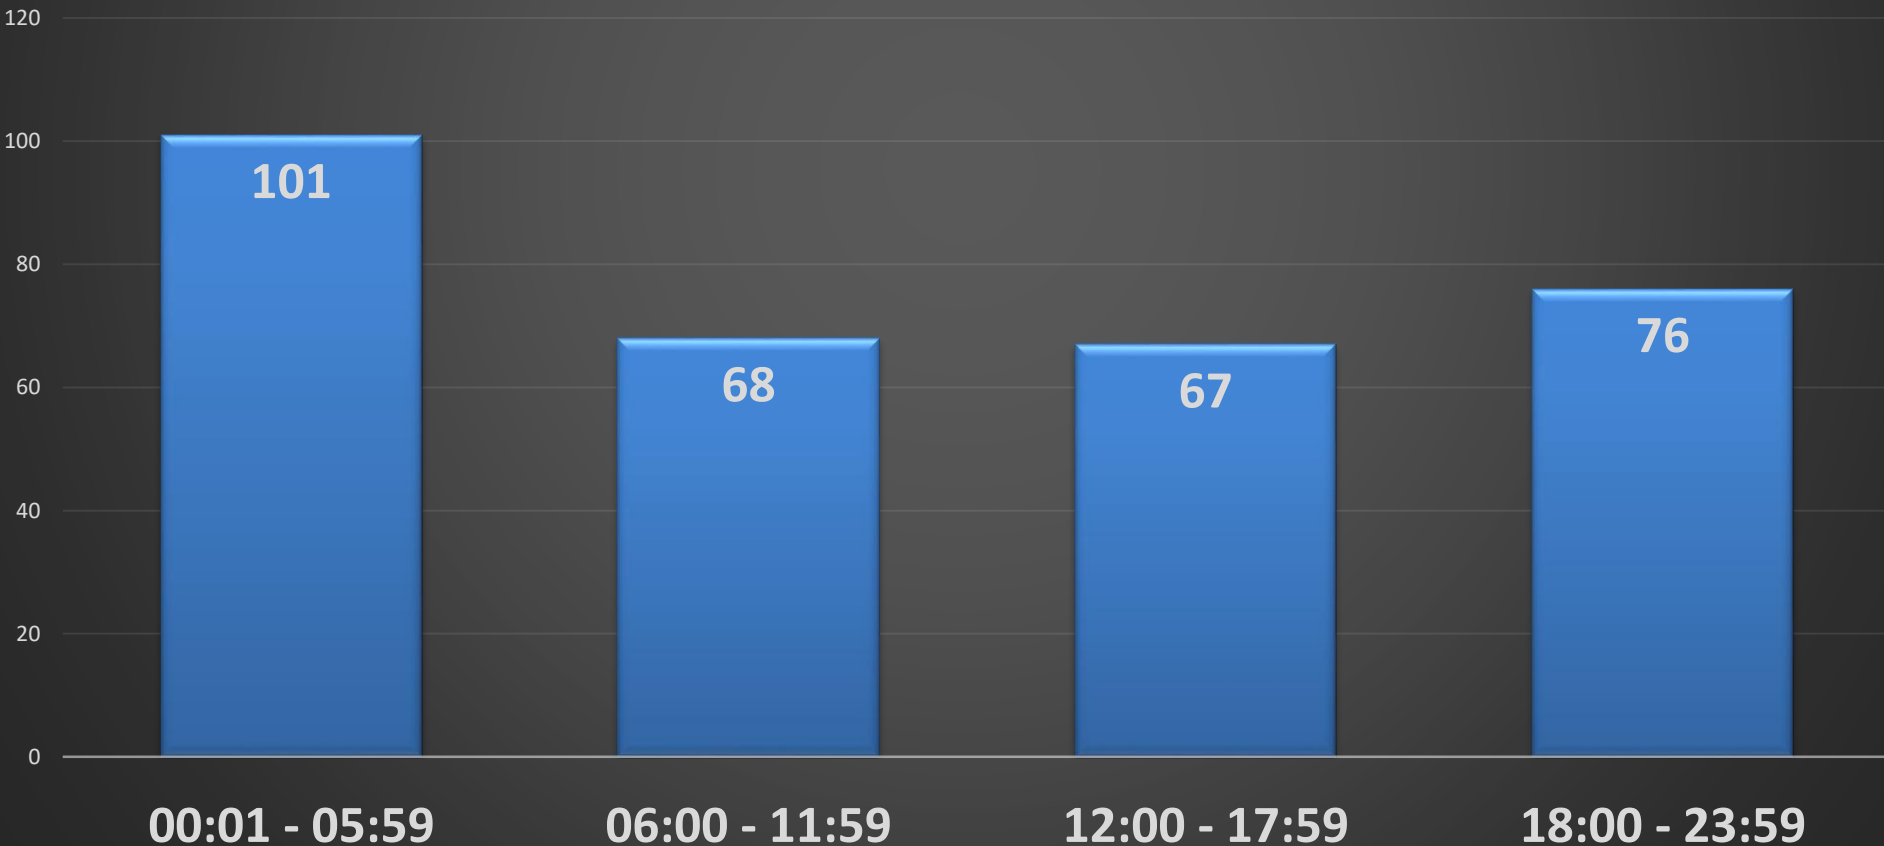

**DEPARTAMENTO DE INFORMACION Y ESTADISTICAS, P.N.
ROBO DE VEHICULO DE CUATRO RUEDAS SEGUN DIA DE SEMANA
1 DE ENERO AL 30 DE JUNIO 2017**

**DEPARTAMENTO DE INFORMACION Y ESTADISTICAS, P.N.
ROBO DE VEHICULO DE CUATRO RUEDAS SEGUN DIA DE SEMANA
1 DE ENERO AL 30 DE JUNIO 2017**

**DEPARTAMENTO DE INFORMACION Y ESTADISTICAS, P.N.
ROBO DE VEHICULO DE CUATRO RUEDAS SEGUN EL RANGO DE HORA
1 DE ENERO AL 30 DE JUNIO 2017**

**DEPARTAMENTO DE INFORMACION Y ESTADISTICAS, P.N.
ROBO DE VEHICULO DE CUATRO RUEDAS SEGUN EL RANGO DE HORA
1 DE ENERO AL 30 DE JUNIO 2017**