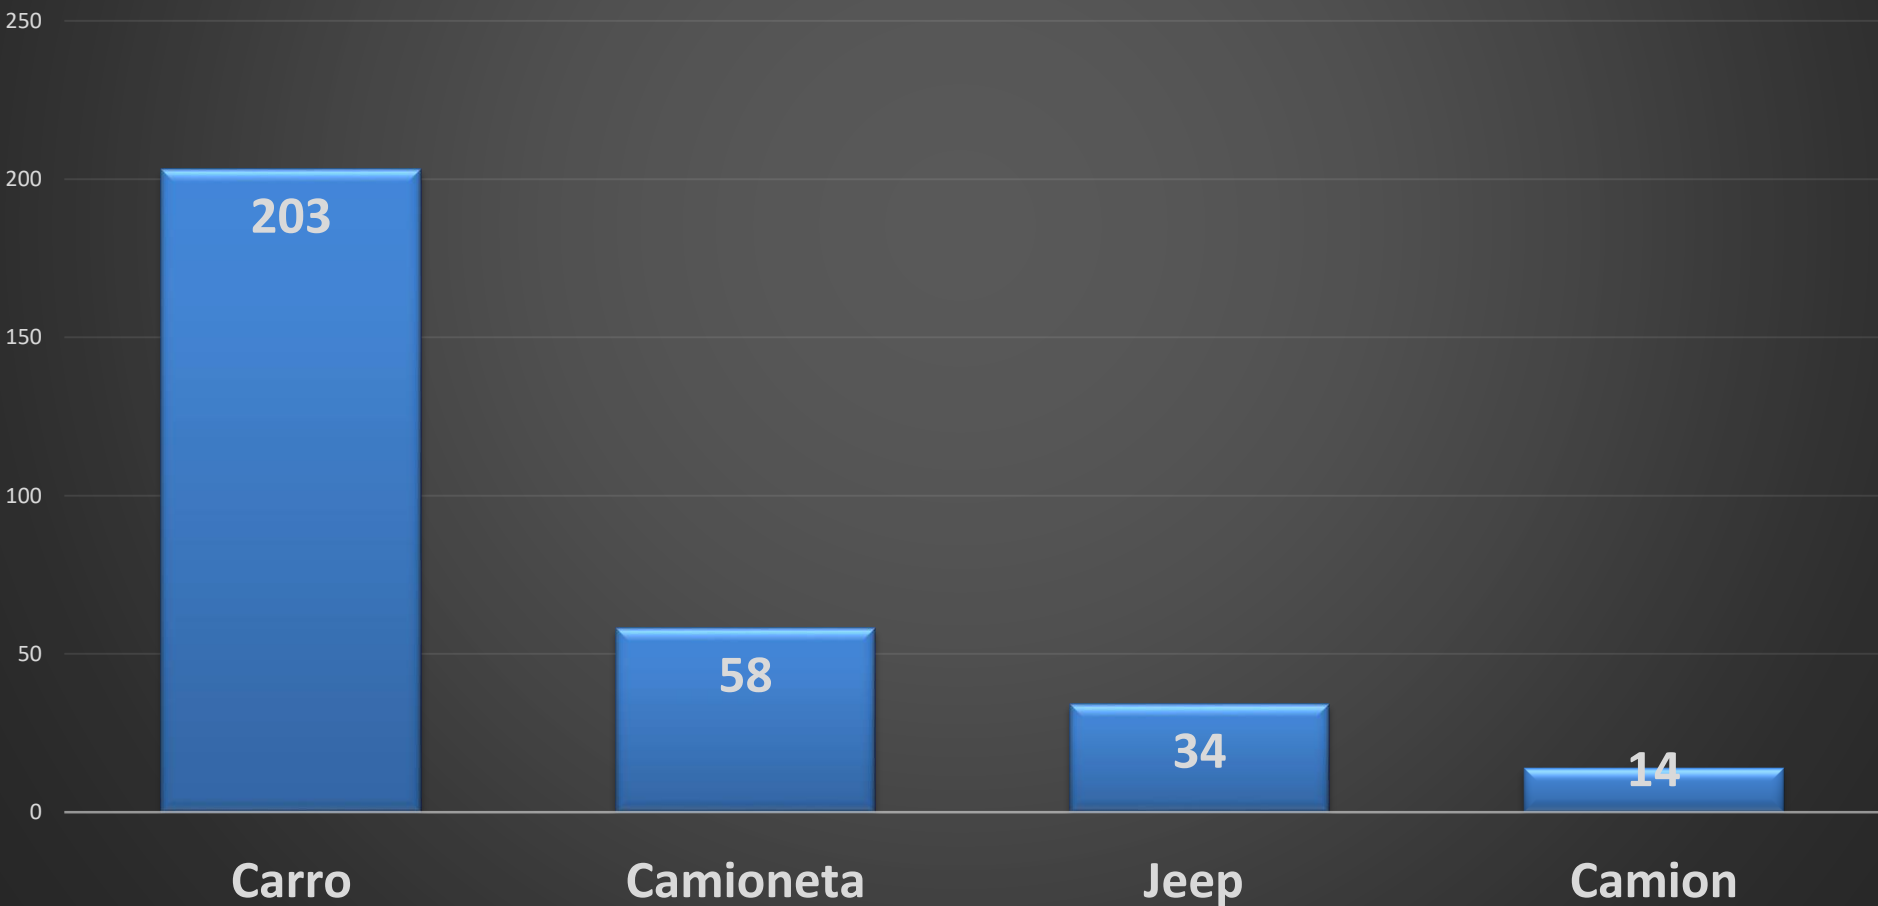

**DEPARTAMENTO DE INFORMACION Y ESTADISTICAS, P.N.
ROBO DE VEHICULO DE CUATRO RUEDAS SEGUN DIA DE SEMANA
1 DE ENERO AL 30 DE JUNIO 2017**

**DEPARTAMENTO DE INFORMACION Y ESTADISTICAS, P.N.
ROBO DE VEHICULO DE CUATRO RUEDAS SEGUN DIA DE SEMANA
1 DE ENERO AL 30 DE JUNIO 2017**

**DEPARTAMENTO DE INFORMACION Y ESTADISTICAS, P.N.
ROBO DE VEHICULO DE CUATRO RUEDAS SEGUN EL RANGO DE HORA
1 DE ENERO AL 30 DE JUNIO 2017**

**DEPARTAMENTO DE INFORMACION Y ESTADISTICAS, P.N.
ROBO DE VEHICULO DE CUATRO RUEDAS SEGUN EL RANGO DE HORA
1 DE ENERO AL 30 DE JUNIO 2017**

**DEPARTAMENTO DE INFORMACION Y ESTADISTICAS, P.N.
ROBO DE VEHICULO DE CUATRO RUEDAS SEGUN EL TIPO DE VEHICULOS
1 DE ENERO AL 30 DE JUNIO 2017**

**DEPARTAMENTO DE INFORMACION Y ESTADISTICAS, P.N.
ROBO DE VEHICULO DE CUATRO RUEDAS SEGUN EL TIPO DE VEHICULOS
1 DE ENERO AL 30 DE JUNIO 2017**