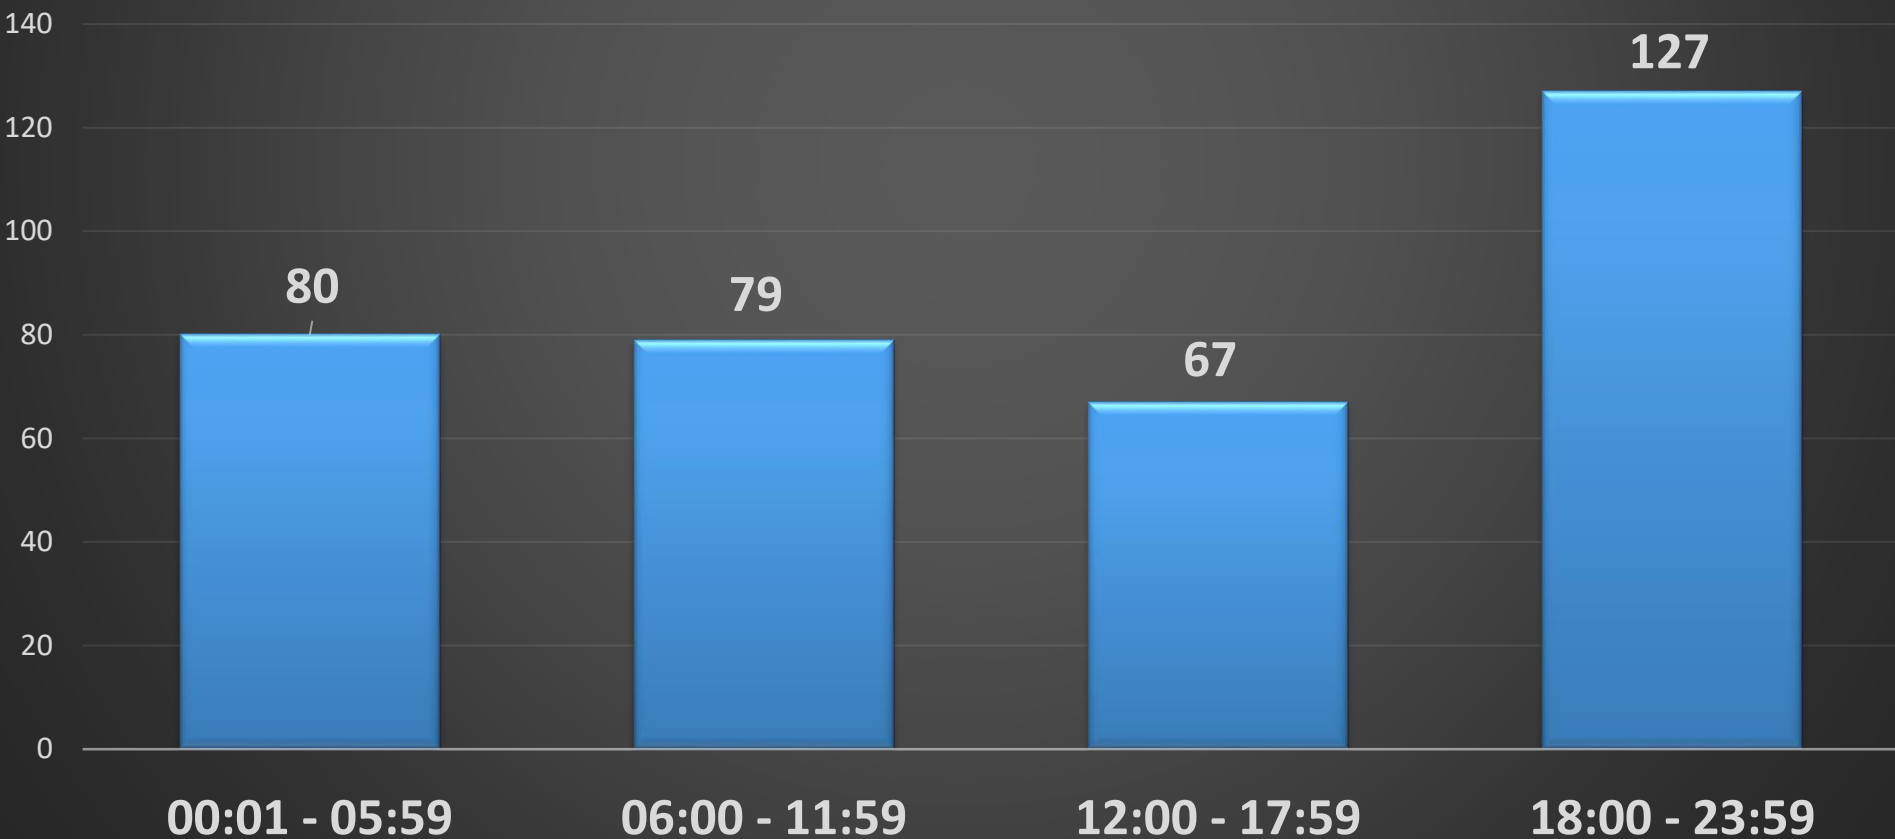

DEPARTAMENTO DE INFORMACION Y ESTADISTICAS, P.N.
HOMICIDIOS POR PROVINCIA
1 DE ABRIL AL 30 DE JUNIO 2018

PROVINCIA	TOTAL
Azua	9
Bahoruco	9
Barahona	10
Dajabon	2
Distrito Nacional	33
Duarte	18
El Seibo	4
Elias Piña	2
Espailat	8
Hato Mayor	1
Hermanas Mirabal	3
Independencia	4
La Altagracia	9
La Romana	16
La Vega	12
Maria Trinidad Sanchez	6
Monseñor Nouel	7
Monte Plata	4
Montecristi	6
Pedernales	0
Peravia	10
Puerto Plata	7
Samana	5
San Cristobal	13
San Jose de Ocoa	4
San Juan	3
San Pedro	10
Sanchez Ramirez	7
Santiago	41
Santiago Rodriguez	2
Santo Domingo	78
Valverde	10
TOTAL GENERAL	353

**DEPARTAMENTO DE INFORMACION Y ESTADISTICAS, P.N.
HOMICIDIOS SEGUN EL DIA DE SEMANA
1 DE ABRIL AL 30 DE JUNIO 2018**

**DEPARTAMENTO DE INFORMACION Y ESTADISTICAS, P.N.
HOMICIDIOS SEGUN EL DIA DE SEMANA
1 DE ABRIL AL 30 DE JUNIO 2018**

**DEPARTAMENTO DE INFORMACION Y ESTADISTICAS, P.N.
HOMICIDIOS SEGUN EL RANGO DE HORA
1 DE ABRIL AL 30 DE JUNIO 2018**

**DEPARTAMENTO DE INFORMACION Y ESTADISTICAS, P.N.
HOMICIDIOS SEGUN EL RANGO DE HORAS
1 DE ABRIL AL 30 DE JUNIO 2018**