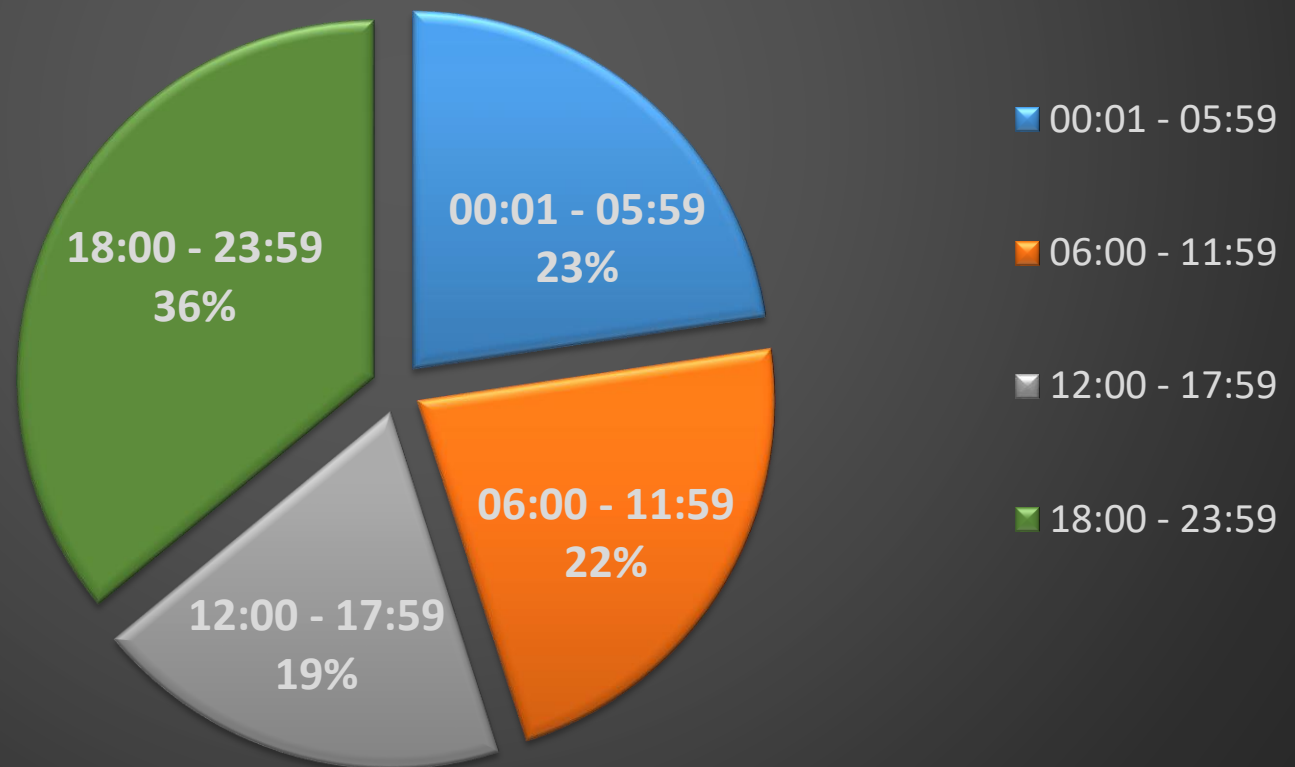

DEPARTAMENTO DE INFORMACION Y ESTADISTICAS, P.N.
HOMICIDIOS POR PROVINCIA
1 DE ABRIL AL 30 DE JUNIO 2018

PROVINCIA	TOTAL
Azua	9
Bahoruco	9
Barahona	10
Dajabon	2
Distrito Nacional	33
Duarte	18
El Seibo	4
Elias Piña	2
Espailat	8
Hato Mayor	1
Hermanas Mirabal	3
Independencia	4
La Altagracia	9
La Romana	16
La Vega	12
Maria Trinidad Sanchez	6
Monseñor Nouel	7
Monte Plata	4
Montecristi	6
Pedernales	0
Peravia	10
Puerto Plata	7
Samana	5
San Cristobal	13
San Jose de Ocoa	4
San Juan	3
San Pedro	10
Sanchez Ramirez	7
Santiago	41
Santiago Rodriguez	2
Santo Domingo	78
Valverde	10
TOTAL GENERAL	353

**DEPARTAMENTO DE INFORMACION Y ESTADISTICAS, P.N.
HOMICIDIOS SEGUN EL DIA DE SEMANA
1 DE ABRIL AL 30 DE JUNIO 2018**

**DEPARTAMENTO DE INFORMACION Y ESTADISTICAS, P.N.
HOMICIDIOS SEGUN EL DIA DE SEMANA
1 DE ABRIL AL 30 DE JUNIO 2018**

**DEPARTAMENTO DE INFORMACION Y ESTADISTICAS, P.N.
HOMICIDIOS SEGUN EL RANGO DE HORA
1 DE ABRIL AL 30 DE JUNIO 2018**

**DEPARTAMENTO DE INFORMACION Y ESTADISTICAS, P.N.
HOMICIDIOS SEGUN EL RANGO DE HORAS
1 DE ABRIL AL 30 DE JUNIO 2018**