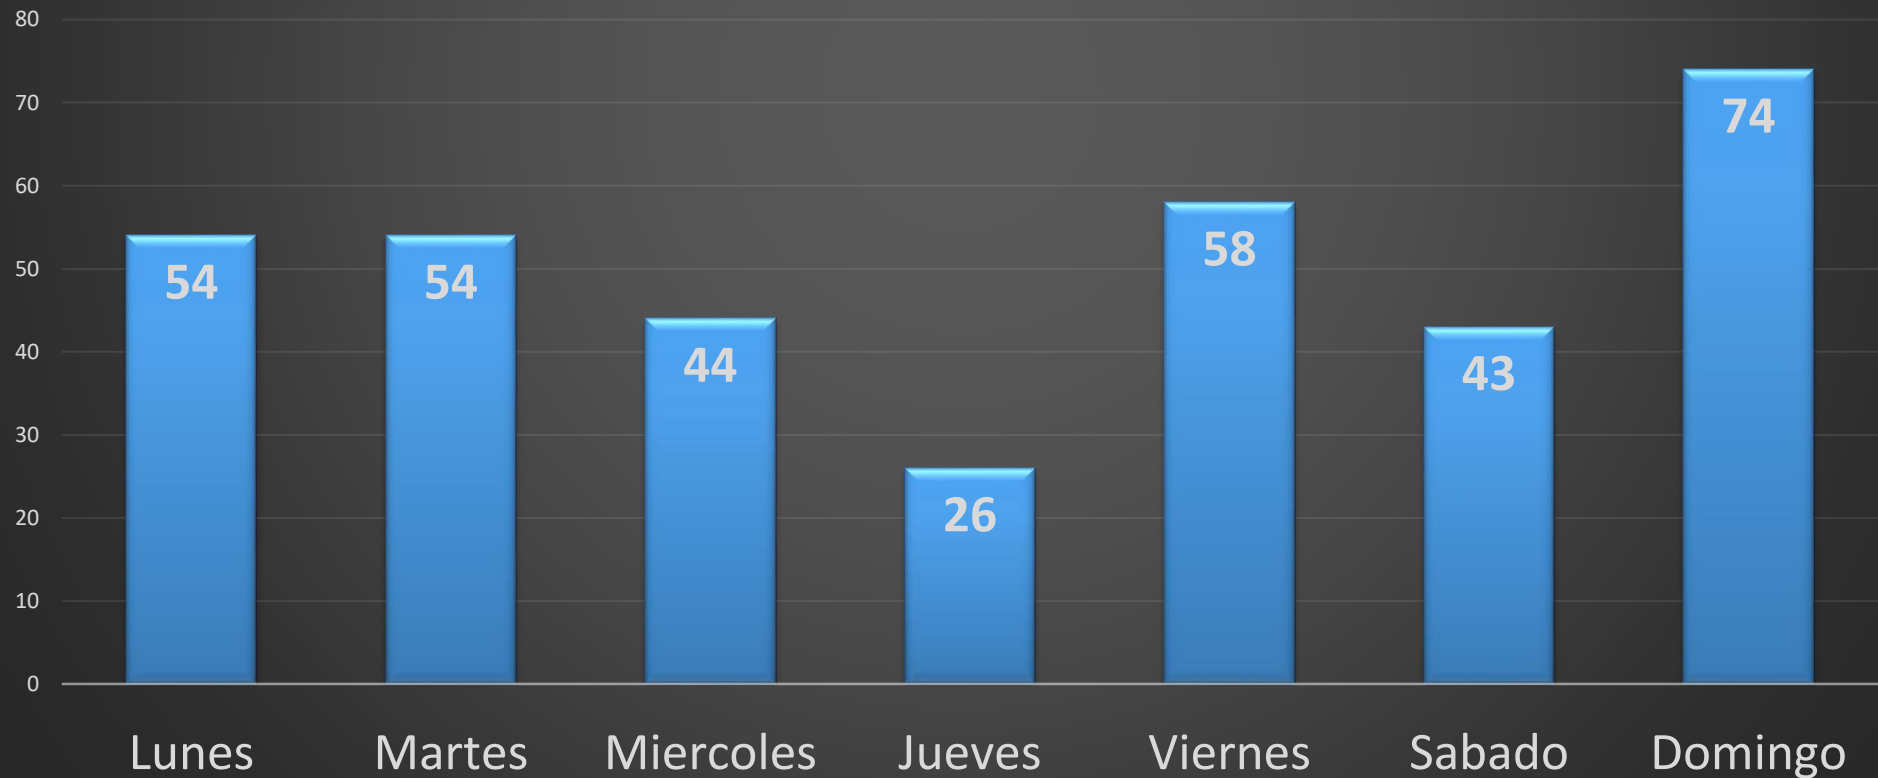

DEPARTAMENTO DE INFORMACION Y ESTADISTICAS, P.N.
HOMICIDIOS POR PROVINCIA
1 DE ABRIL AL 30 DE JUNIO 2018

PROVINCIA	TOTAL
Azua	9
Bahoruco	9
Barahona	10
Dajabon	2
Distrito Nacional	33
Duarte	18
El Seibo	4
Elias Piña	2
Espailat	8
Hato Mayor	1
Hermanas Mirabal	3
Independencia	4
La Altagracia	9
La Romana	16
La Vega	12
Maria Trinidad Sanchez	6
Monseñor Nouel	7
Monte Plata	4
Montecristi	6
Pedernales	0
Peravia	10
Puerto Plata	7
Samana	5
San Cristobal	13
San Jose de Ocoa	4
San Juan	3
San Pedro	10
Sanchez Ramirez	7
Santiago	41
Santiago Rodriguez	2
Santo Domingo	78
Valverde	10
TOTAL GENERAL	353

**DEPARTAMENTO DE INFORMACION Y ESTADISTICAS, P.N.
HOMICIDIOS SEGUN EL DIA DE SEMANA
1 DE ABRIL AL 30 DE JUNIO 2018**

**DEPARTAMENTO DE INFORMACION Y ESTADISTICAS, P.N.
HOMICIDIOS SEGUN EL DIA DE SEMANA
1 DE ABRIL AL 30 DE JUNIO 2018**

**DEPARTAMENTO DE INFORMACION Y ESTADISTICAS, P.N.
HOMICIDIOS SEGUN EL RANGO DE HORA
1 DE ABRIL AL 30 DE JUNIO 2018**

**DEPARTAMENTO DE INFORMACION Y ESTADISTICAS, P.N.
HOMICIDIOS SEGUN EL RANGO DE HORAS
1 DE ABRIL AL 30 DE JUNIO 2018**