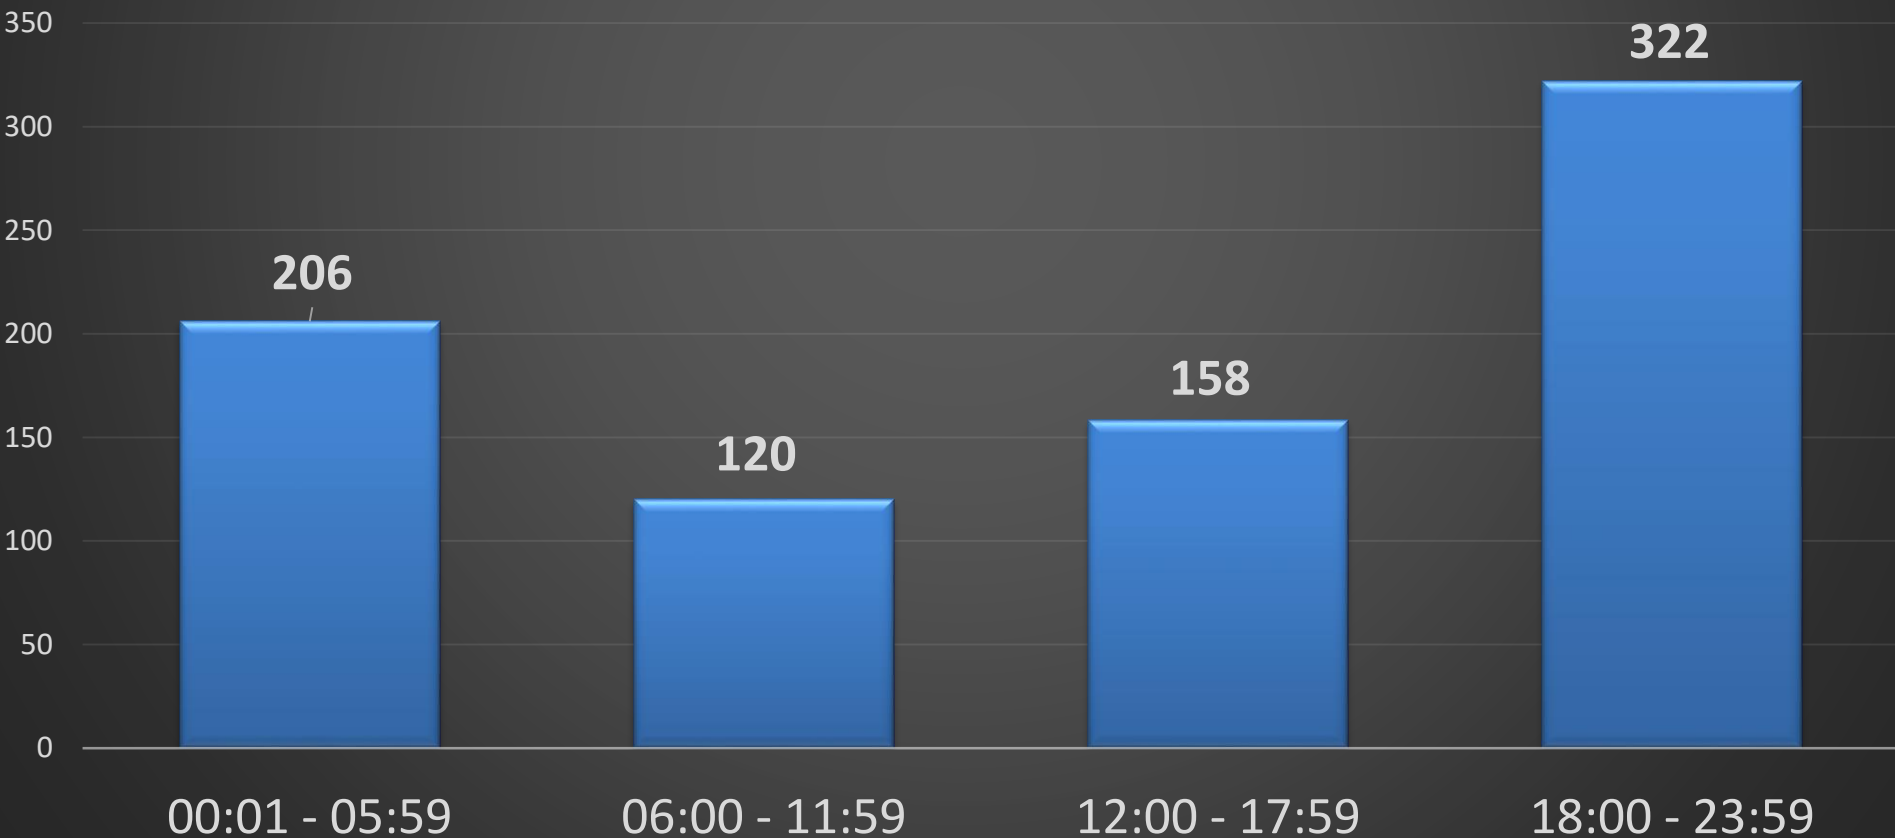

DEPARTAMENTO DE INFORMACION Y ESTADISTICAS, P.N.
HOMICIDIOS POR PROVINCIA
1 DE ENERO AL 30 DE JUNIO 2017

PROVINCIA	TOTAL
Azua	15
Bahoruco	9
Barahona	21
Dajabon	3
Distrito Nacional	87
Duarte	29
El Seibo	9
Elias Piña	6
Españat	16
Hato Mayor	7
Hermanas Mirabal	6
Independencia	5
La Altagracia	40
La Romana	37
La Vega	26
Maria Trinidad Sanchez	15
Monseñor Nouel	8
Monte Plata	9
Montecristi	12
Pedernales	3
Peravia	17
Puerto Plata	19
Samana	4
San Cristobal	40
San Jose de Ocoa	4
San Juan	20
San Pedro	37
Sanchez Ramirez	6
Santiago	101
Santiago Rodriguez	2
Santo Domingo	181
Valverde	12
TOTAL GENERAL	806

**DEPARTAMENTO DE INFORMACION Y ESTADISTICAS, P.N.
HOMICIDIOS SEGUN EL DIA DE SEMANA
1 DE ENERO AL 30 DE JUNIO 2017**

**DEPARTAMENTO DE INFORMACION Y ESTADISTICAS, P.N.
HOMICIDIOS SEGUN EL DIA DE SEMANA
1 DE ENERO AL 30 DE JUNIO 2017**

**DEPARTAMENTO DE INFORMACION Y ESTADISTICAS, P.N.
HOMICIDIOS SEGUN EL RANGO DE HORA
1 DE ENERO AL 30 DE JUNIO 2017**

**DEPARTAMENTO DE INFORMACION Y ESTADISTICAS, P.N.
HOMICIDIOS SEGUN EL RANGO DE HORA
1 DE ENERO AL 30 DE JUNIO 2017**