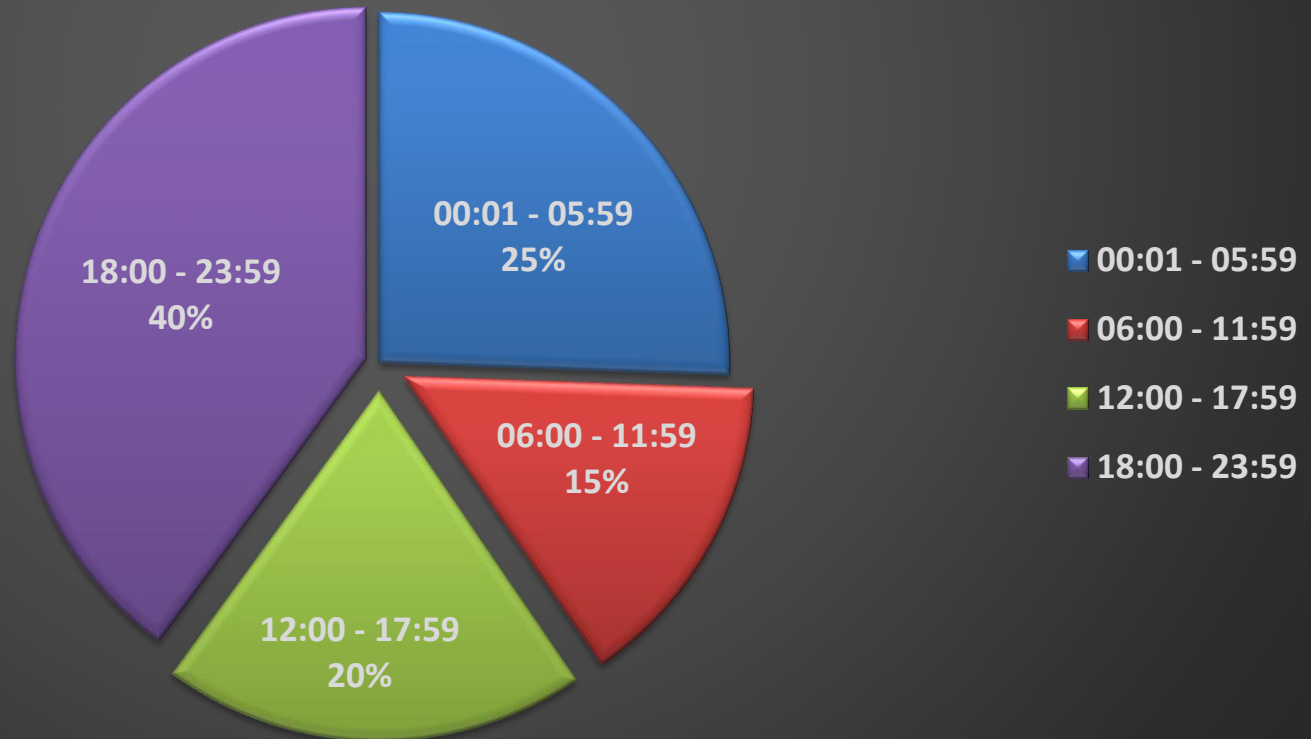

DEPARTAMENTO DE INFORMACION Y ESTADISTICAS, P.N.
HOMICIDIOS POR PROVINCIA
1 DE ENERO AL 30 DE JUNIO 2017

PROVINCIA	TOTAL
Azua	15
Bahoruco	9
Barahona	21
Dajabon	3
Distrito Nacional	87
Duarte	29
El Seibo	9
Elias Piña	6
Españat	16
Hato Mayor	7
Hermanas Mirabal	6
Independencia	5
La Altagracia	40
La Romana	37
La Vega	26
Maria Trinidad Sanchez	15
Monseñor Nouel	8
Monte Plata	9
Montecristi	12
Pedernales	3
Peravia	17
Puerto Plata	19
Samana	4
San Cristobal	40
San Jose de Ocoa	4
San Juan	20
San Pedro	37
Sanchez Ramirez	6
Santiago	101
Santiago Rodriguez	2
Santo Domingo	181
Valverde	12
TOTAL GENERAL	806

**DEPARTAMENTO DE INFORMACION Y ESTADISTICAS, P.N.
HOMICIDIOS SEGUN EL DIA DE SEMANA
1 DE ENERO AL 30 DE JUNIO 2017**

**DEPARTAMENTO DE INFORMACION Y ESTADISTICAS, P.N.
HOMICIDIOS SEGUN EL DIA DE SEMANA
1 DE ENERO AL 30 DE JUNIO 2017**

**DEPARTAMENTO DE INFORMACION Y ESTADISTICAS, P.N.
HOMICIDIOS SEGUN EL RANGO DE HORA
1 DE ENERO AL 30 DE JUNIO 2017**

**DEPARTAMENTO DE INFORMACION Y ESTADISTICAS, P.N.
HOMICIDIOS SEGUN EL RANGO DE HORA
1 DE ENERO AL 30 DE JUNIO 2017**