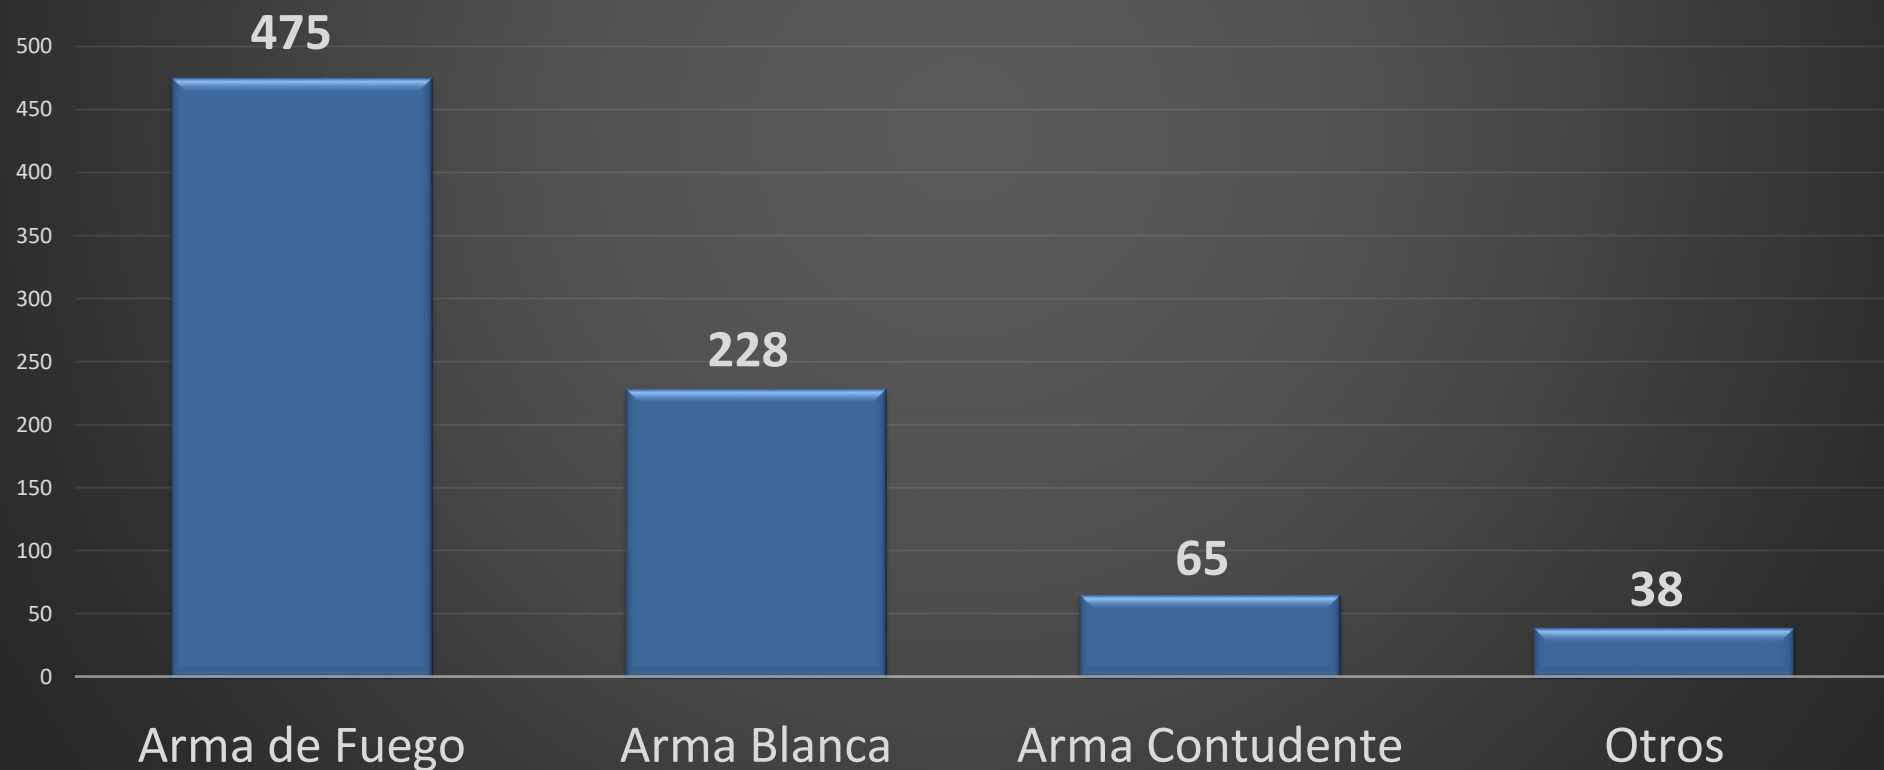

**DEPARTAMENTO DE INFORMACION Y ESTADISTICAS, P.N.
HOMICIDIOS SEGUN EL TIPO DE ARMA UTILIZADA
1 DE ENERO AL 30 DE JUNIO 2017**