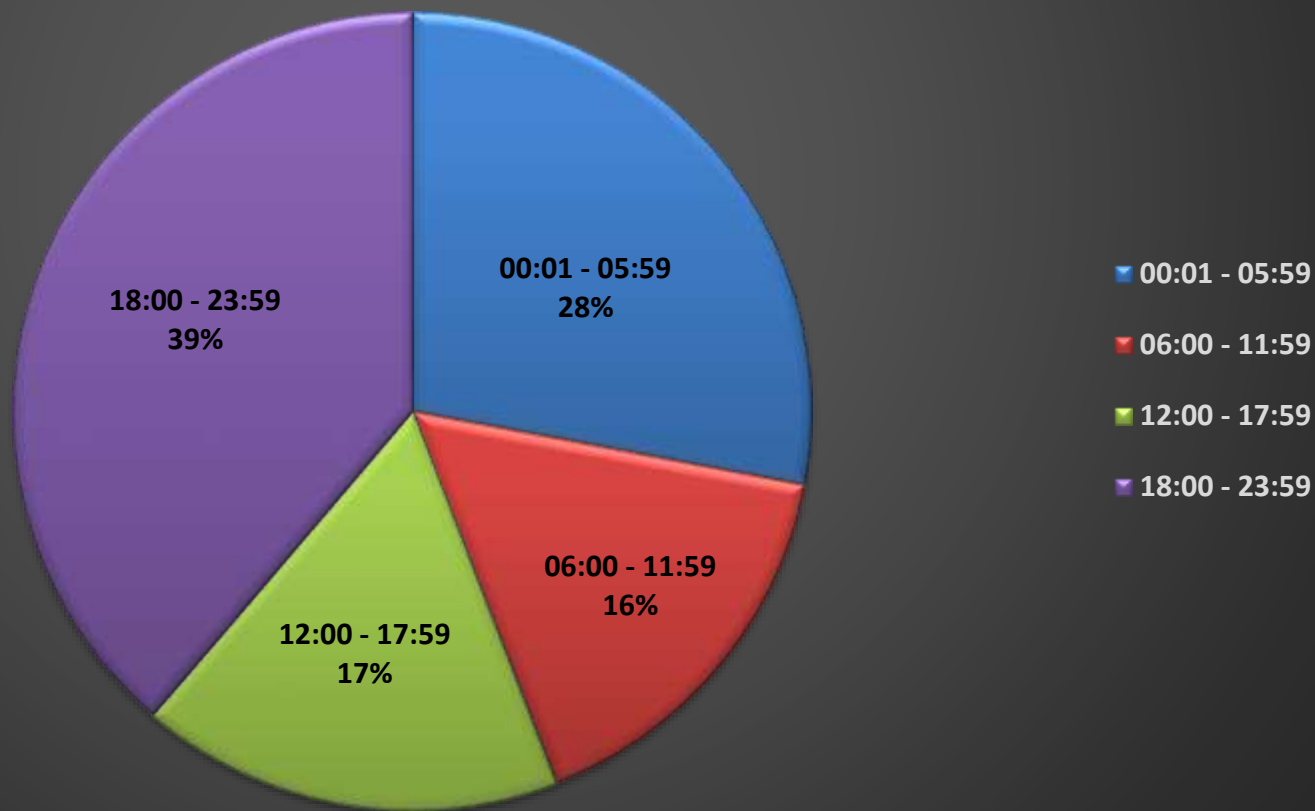

**DEPARTAMENTO DE INFORMACION Y ESTADISTICAS, P.N.  
HOMICIDIOS SEGUN DIA DE SEMANA  
AÑO 2016**

**TOTAL : 1,616**

**DEPARTAMENTO DE INFORMACION Y ESTADISTICAS, P.N.  
HOMICIDIOS SEGUN DIA DE SEMANA  
AÑO 2016**

**TOTAL : 1,616**

DEPARTAMENTO DE INFORMACION Y ESTADISTICAS, P.N.  
HOMICIDIOS SEGUN EL RANGO DE HORA  
AÑO 2016

TOTAL : 1,616

**DEPARTAMENTO DE INFORMACION Y ESTADISTICAS, P.N.  
HOMICIDIOS SEGUN EL RANGO DE HORA  
AÑO 2016**

**TOTAL : 1,616**

DEPARTAMENTO DE INFORMACION Y ESTADISTICAS, P.N.  
HOMICIDIOS SEGUN EL TIPO DE ARMA UTILIZADA  
AÑO 2016

TOTAL : 1,616

DEPARTAMENTO DE INFORMACION Y ESTADISTICAS, P.N.  
HOMICIDIOS SEGUN EL TIPO DE ARMA UTILIZADA  
AÑO 2016  
TOTAL : 1,616