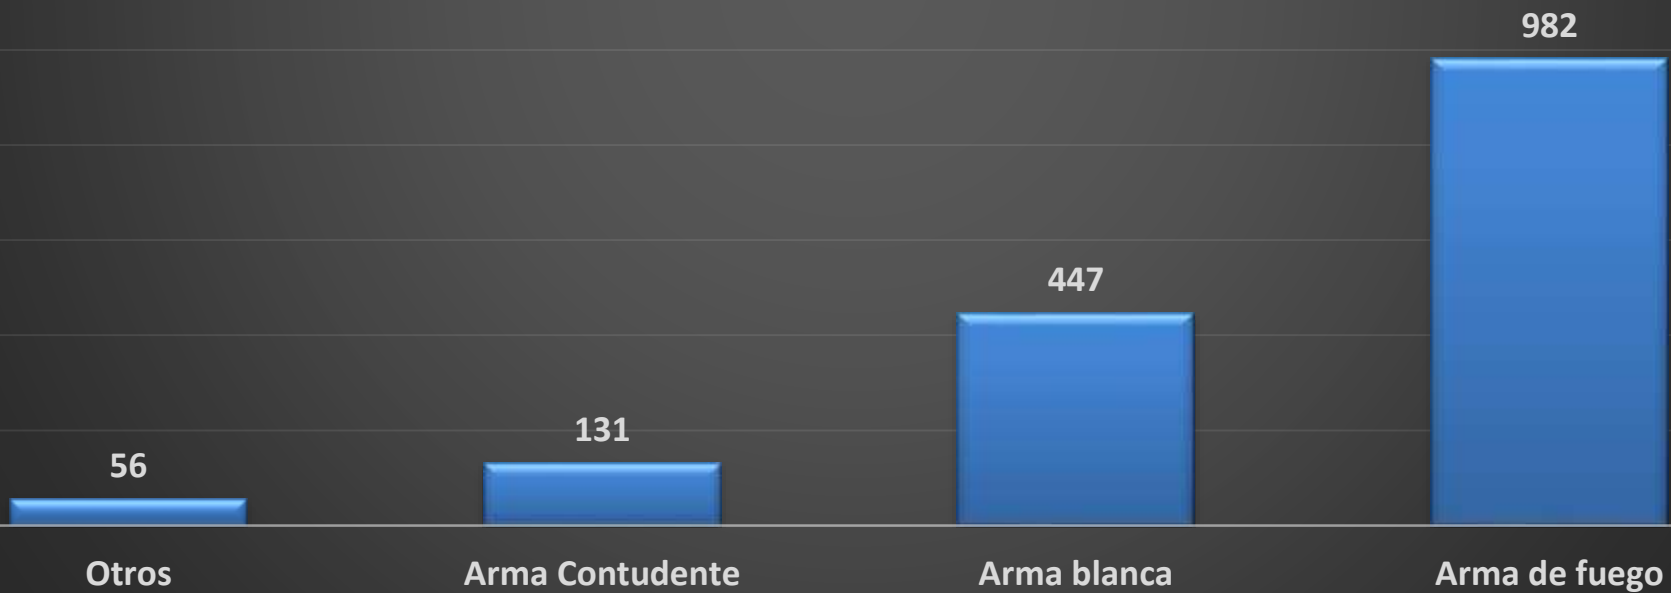

**TOTAL : 1,616**

DEPARTAMENTO DE INFORMACION Y ESTADISTICAS, P.N.  
HOMICIDIOS SEGUN EL RANGO DE HORA  
AÑO 2016

TOTAL : 1,616

**DEPARTAMENTO DE INFORMACION Y ESTADISTICAS, P.N.  
HOMICIDIOS SEGUN EL RANGO DE HORA  
AÑO 2016**

**TOTAL : 1,616**

DEPARTAMENTO DE INFORMACION Y ESTADISTICAS, P.N.  
HOMICIDIOS SEGUN EL TIPO DE ARMA UTILIZADA  
AÑO 2016

TOTAL : 1,616

DEPARTAMENTO DE INFORMACION Y ESTADISTICAS, P.N.  
HOMICIDIOS SEGUN EL TIPO DE ARMA UTILIZADA  
AÑO 2016  
TOTAL : 1,616