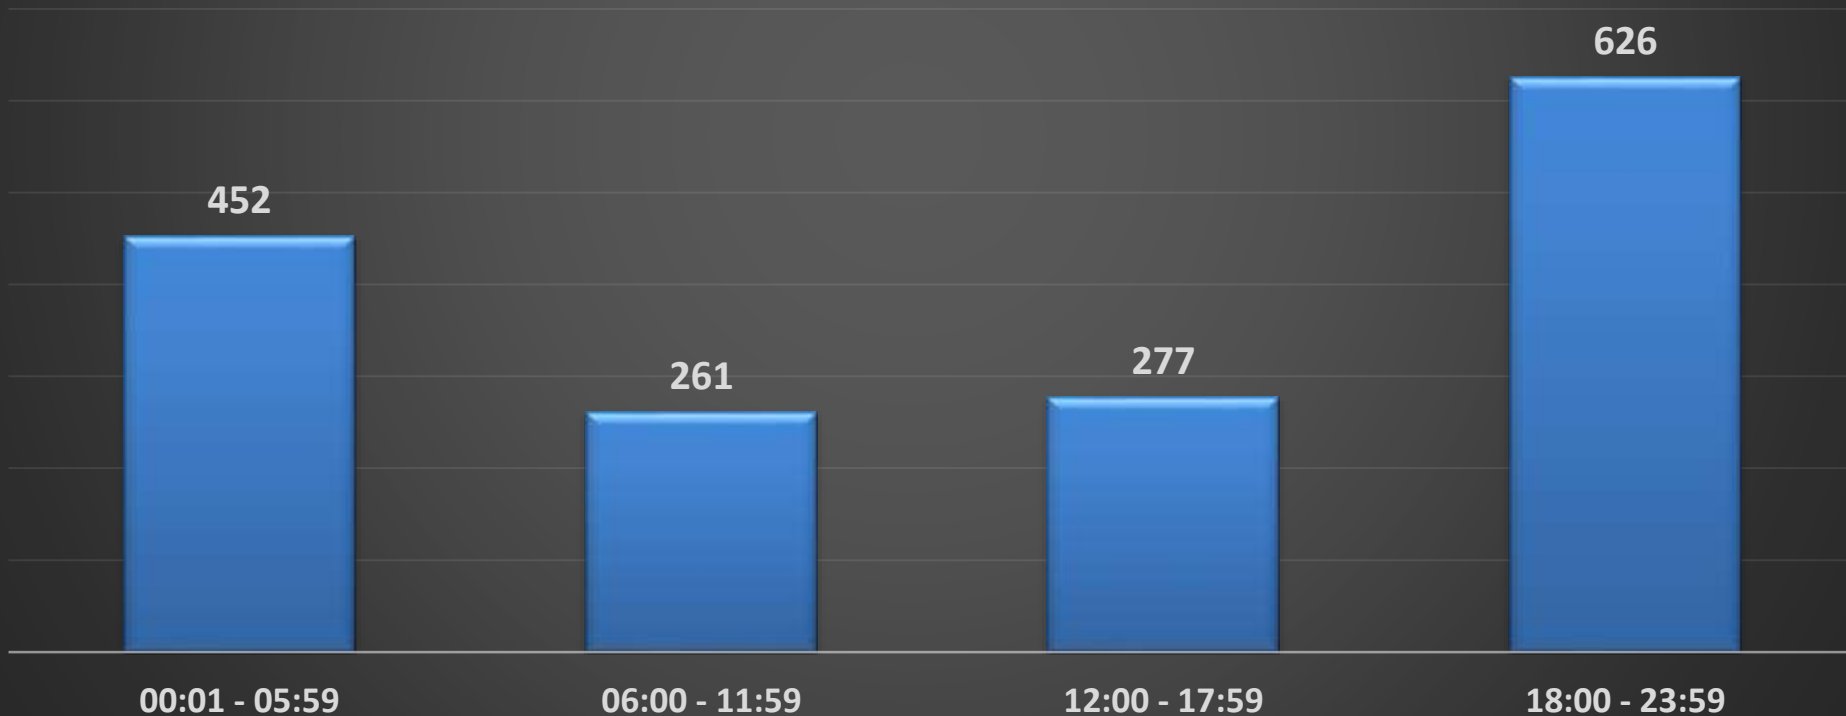

DEPARTAMENTO DE INFORMACION Y ESTADISTICAS, P.N.  
HOMICIDIOS POR PROVINCIA  
AÑO 2016

PROVINCIA	TOTAL
Azua	21
Bahoruco	25
Barahona	31
Dajabon	12
Distrito Nacional	224
Duarte	67
El Seibo	16
Elias Piña	10
Espailat	33
Hato Mayor	9
Hermanas Mirabal	10
Independencia	9
La Altagracia	70
La Romana	36
La Vega	52
Maria T. Sanchez	20
Monseñor Nouel	30
Monte Plata	28
Montecristi	29
Pedernales	2
Peravia	35
Puerto Plata	38
Samana	11
San Cristobal	74
San Jose de Ocoa	7
San Juan	54
San Pedro	50
Sanchez Ramirez	25
Santiago	189
Santiago Rodriguez	5
Santo Domingo	367
Valverde	27
<b>TOTAL GENERAL</b>	<b>1,616</b>

**DEPARTAMENTO DE INFORMACION Y ESTADISTICAS, P.N.  
HOMICIDIOS SEGUN DIA DE SEMANA  
AÑO 2016**

**TOTAL : 1,616**

**DEPARTAMENTO DE INFORMACION Y ESTADISTICAS, P.N.  
HOMICIDIOS SEGUN DIA DE SEMANA  
AÑO 2016**

**TOTAL : 1,616**

DEPARTAMENTO DE INFORMACION Y ESTADISTICAS, P.N.  
HOMICIDIOS SEGUN EL RANGO DE HORA  
AÑO 2016

TOTAL : 1,616

**DEPARTAMENTO DE INFORMACION Y ESTADISTICAS, P.N.  
HOMICIDIOS SEGUN EL RANGO DE HORA  
AÑO 2016**

**TOTAL : 1,616**

DEPARTAMENTO DE INFORMACION Y ESTADISTICAS, P.N.  
HOMICIDIOS SEGUN EL TIPO DE ARMA UTILIZADA  
AÑO 2016

TOTAL : 1,616

DEPARTAMENTO DE INFORMACION Y ESTADISTICAS, P.N.  
HOMICIDIOS SEGUN EL TIPO DE ARMA UTILIZADA  
AÑO 2016  
TOTAL : 1,616